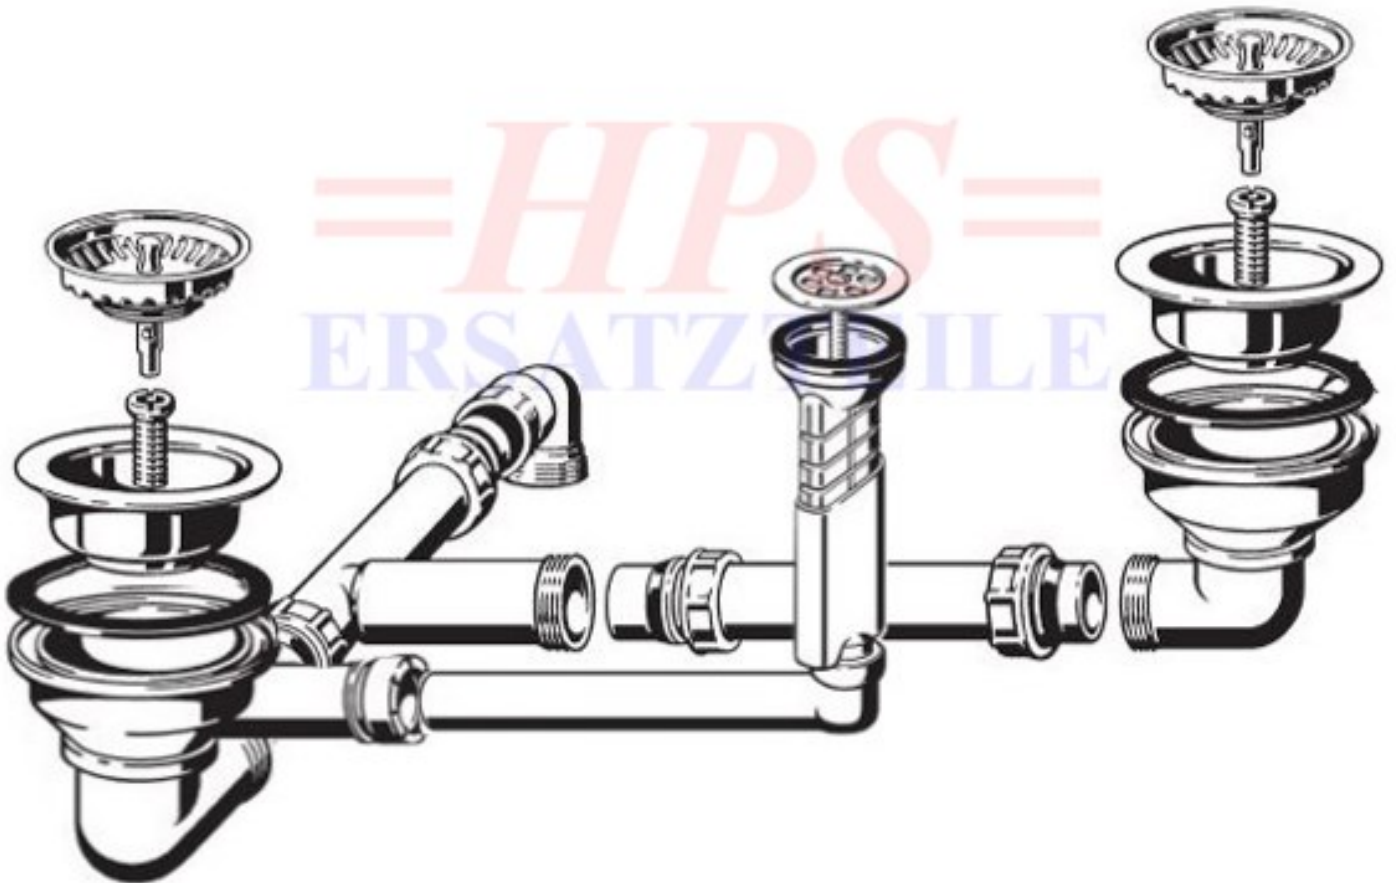

V&B-Ablaufgarnitur mit Handbetätigung
8117 00 61

V&B-HA-8117

Ablaufgarnitur mit Handbetätigung / 2 x 3 1/2"

Achtung: Abdichtung unter dem Ventilkelch mit Installationskitt vornehmen.