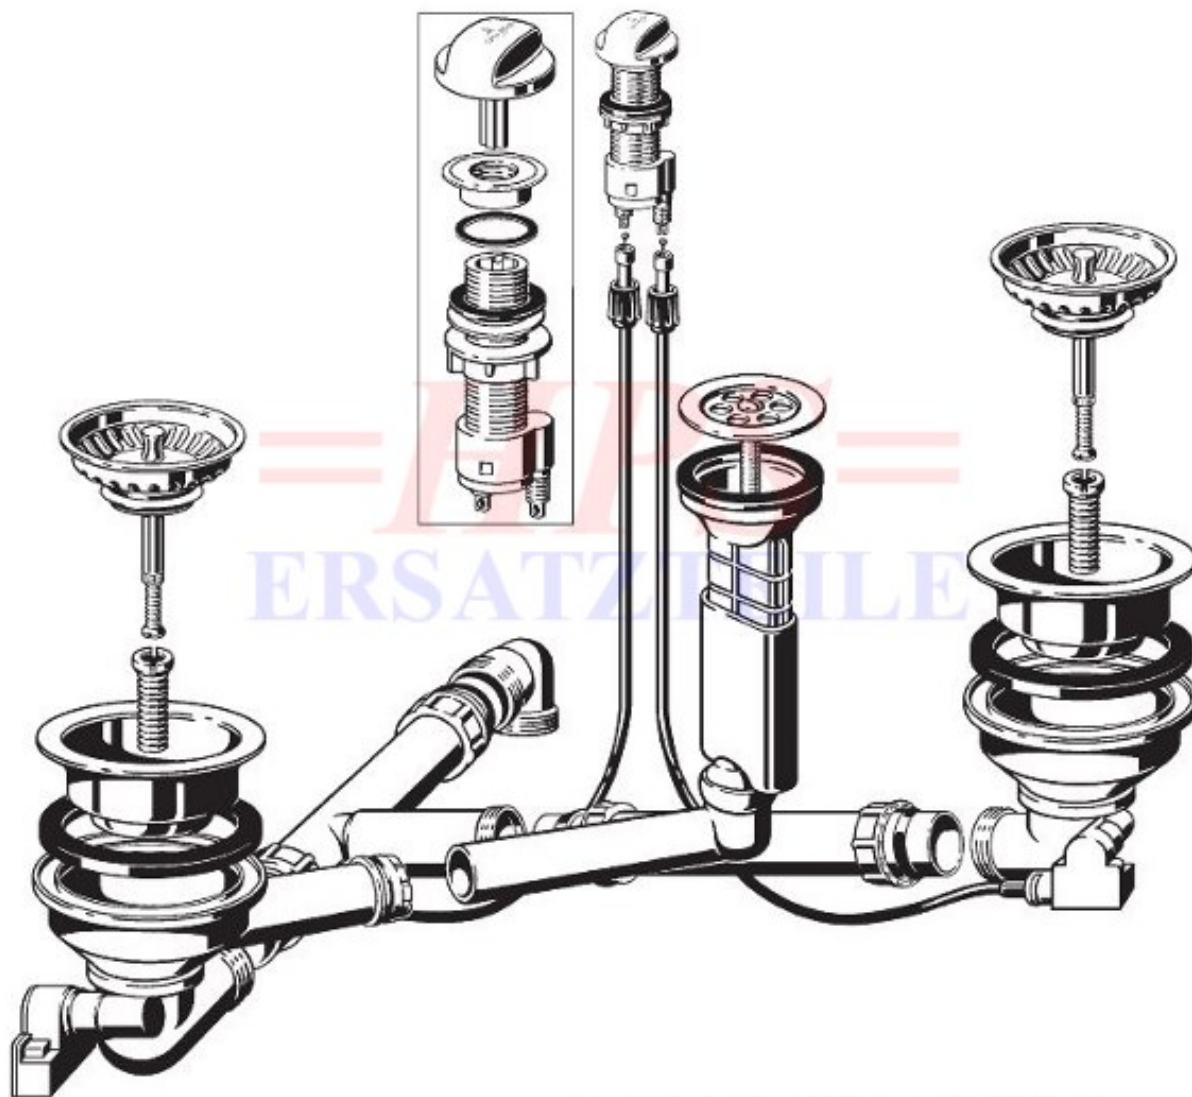

V&B-Ablaufgarnitur mit Excenterbetätigung
8181 00 61

V&B-EX-8118

Ablaufgarnitur mit Handbetätigung / 2 x 3 1/2"

Achtung: Abdichtung unter dem Ventilkelch mit Installationskitt vornehmen.