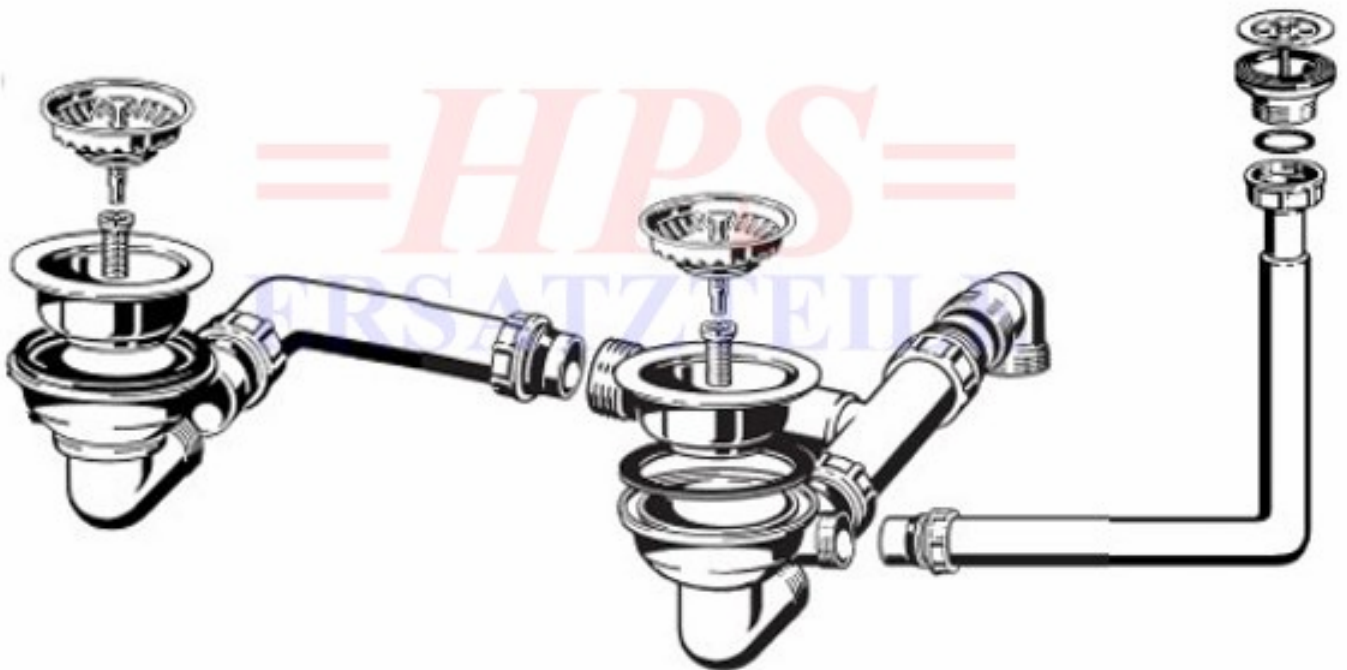

**V&B-Ablaufgarnitur mit Handbetätigung**  
**8255 00 61**

**V&B-HA-8255**

Ablaufgarnitur mit Handbetätigung / 2 x 3 1/2"

**Achtung: Abdichtung unter dem Ventilkelch mit Installationskitt vornehmen.**