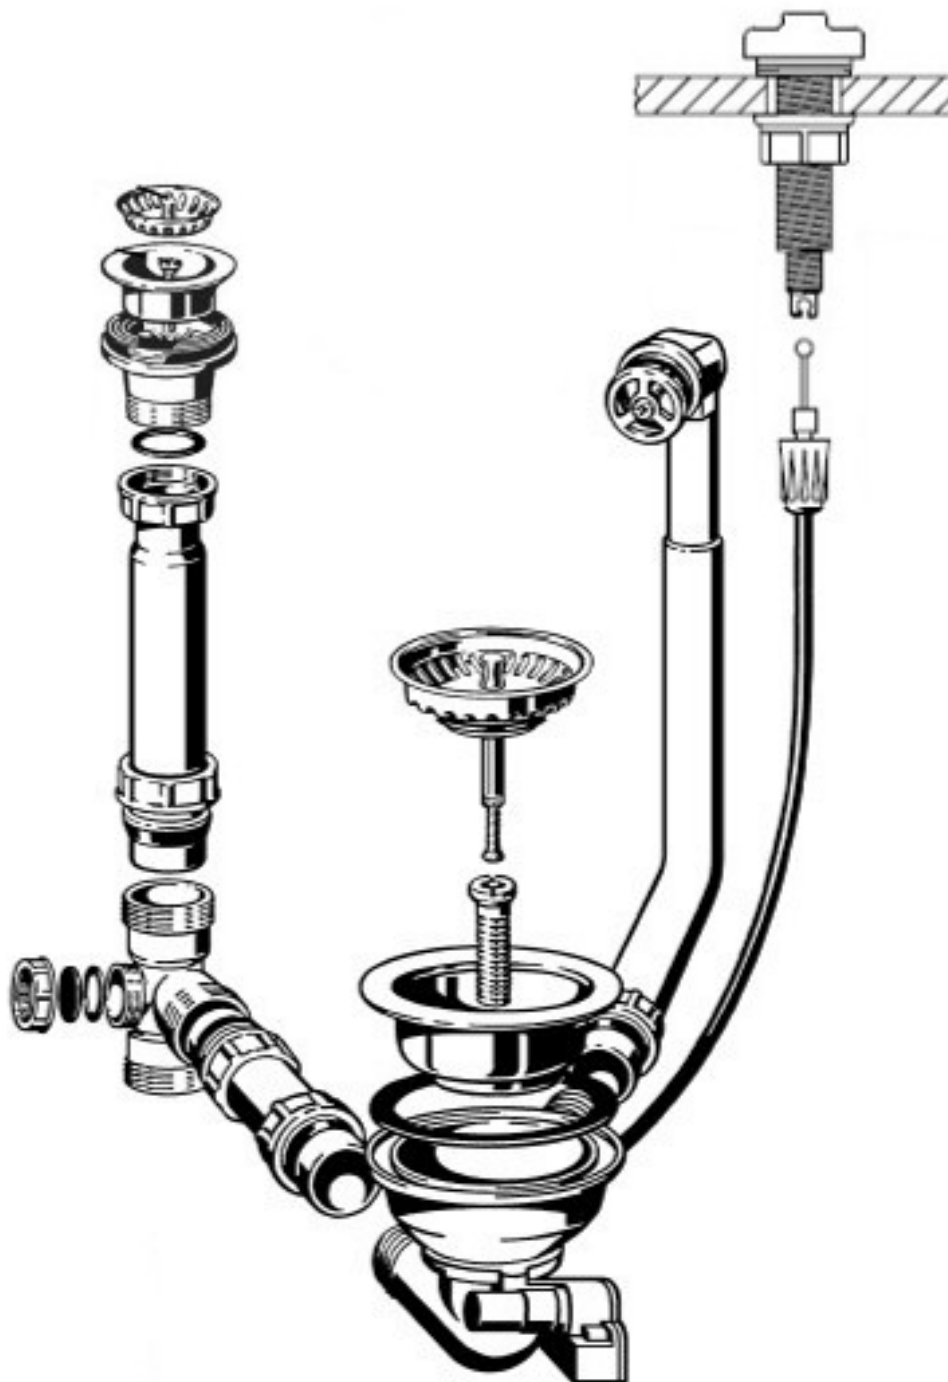

HPS-Ablaufgarnitur mit Excenterbetätigung
HPS-8273 00 61

Ablaufgarnitur mit Excenterbetätigung 1 x 3 1/2"