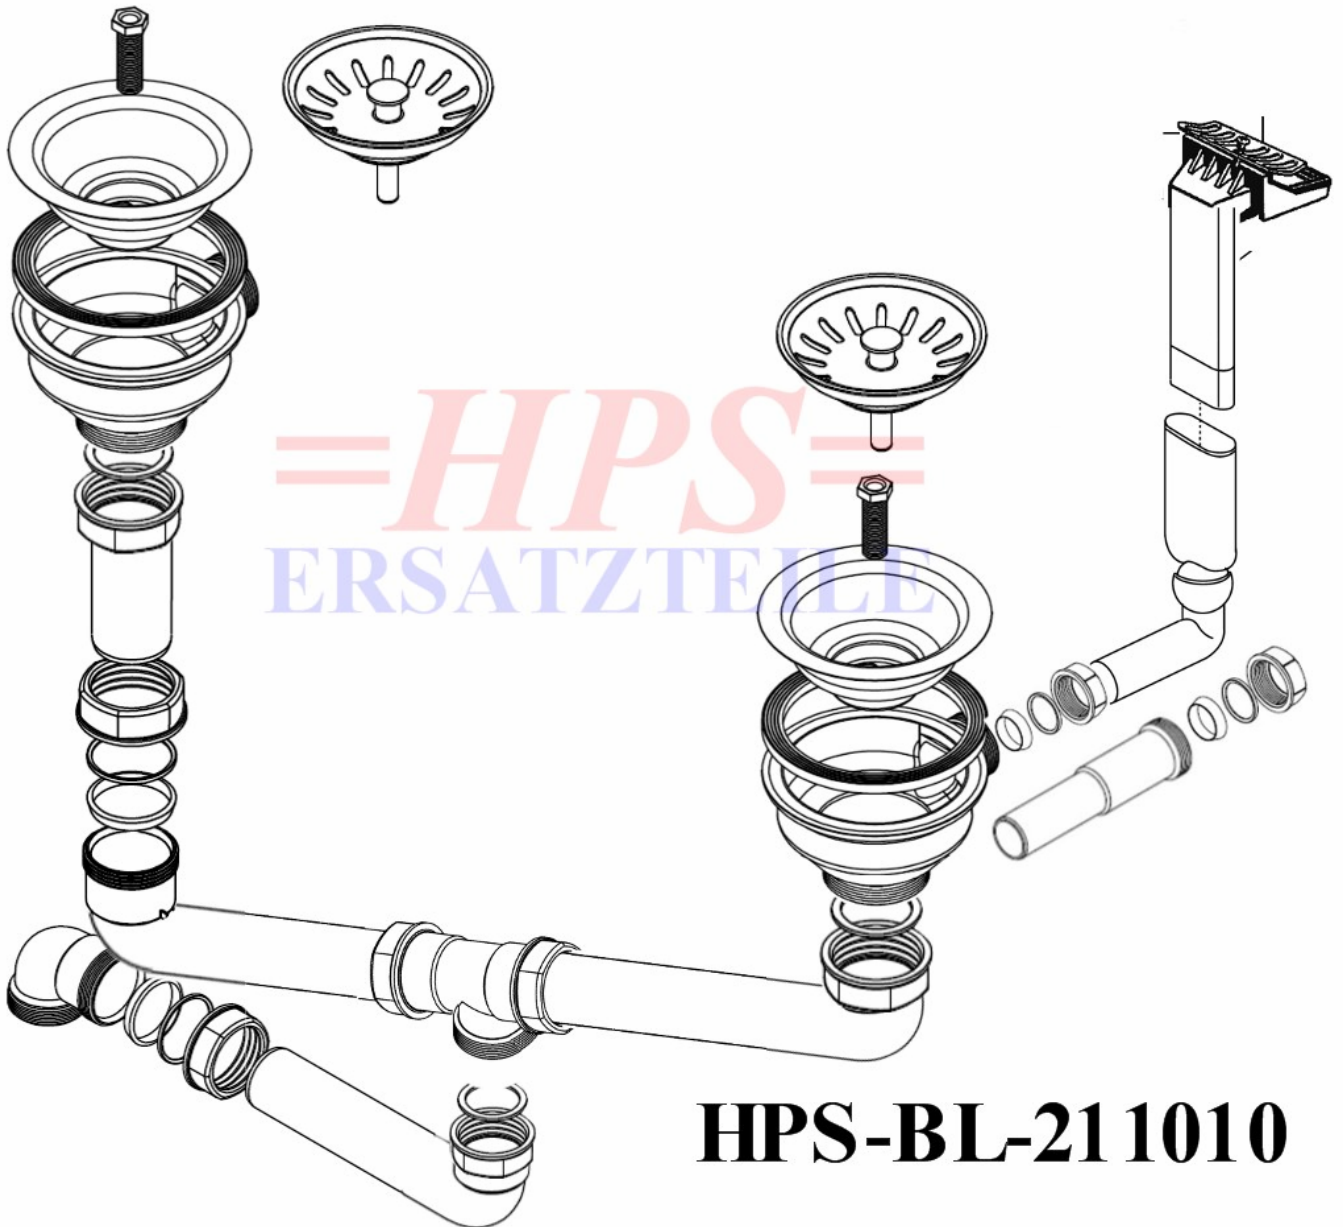

**Blanco-Ablaufgarnitur mit Handbetätigung HPS-BL-211010**

Ablaufgarnitur mit Handbetätigung 2 x 3 1/2"

HPS-ERSATZTEILE

Lychener Str. 8 17268 Templin

Tel.: 03987 551050

E-Mail: [eg-mix@eg-mix.de](mailto:eg-mix@eg-mix.de) / [hps-ersatzteile@online.de](mailto:hps-ersatzteile@online.de)