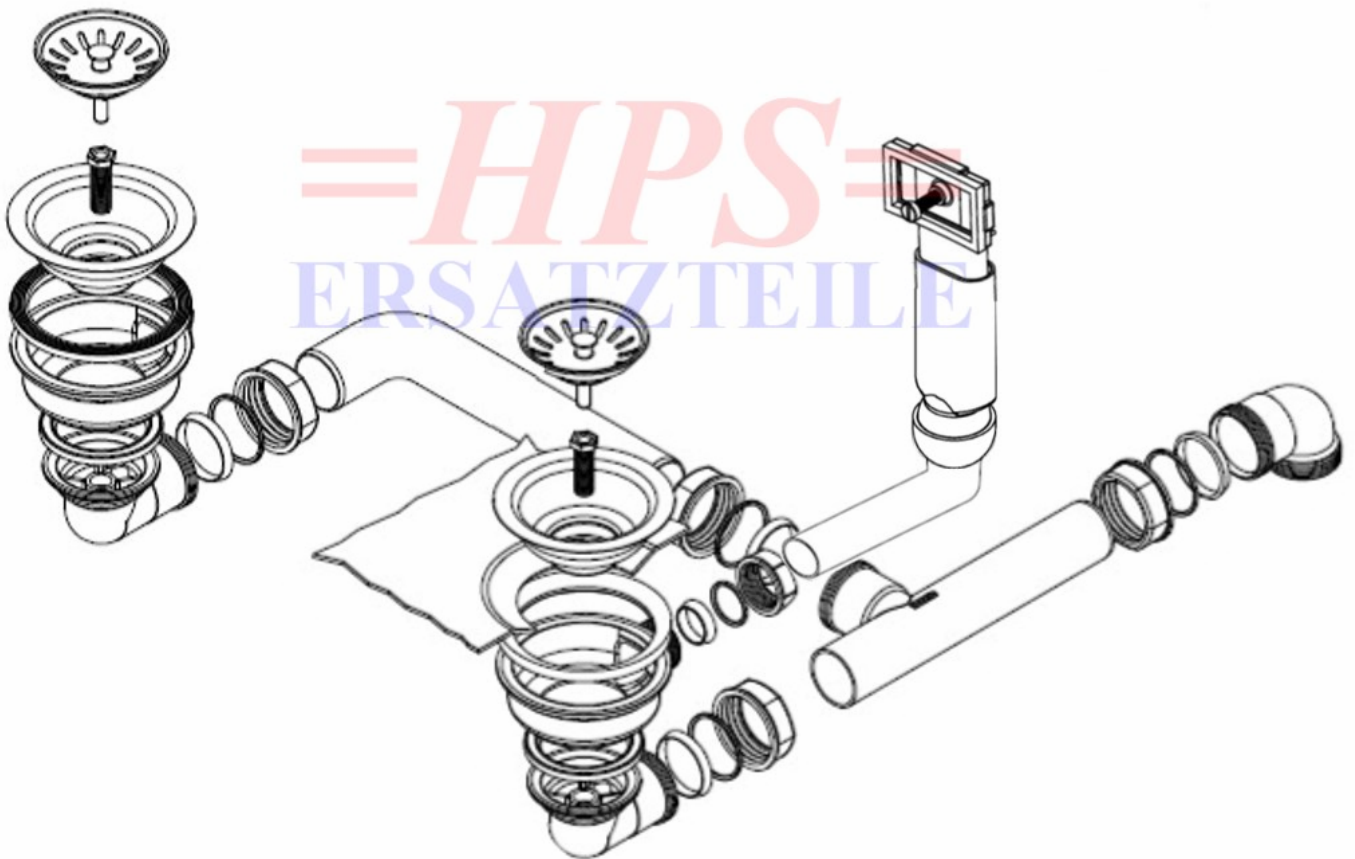

Blanco-Ablaufgarnitur mit Handbetätigung HPS-BL-214301

HPS-BL-214301

Ablaufgarnitur mit Handbetätigung 2 x 3 1/2"