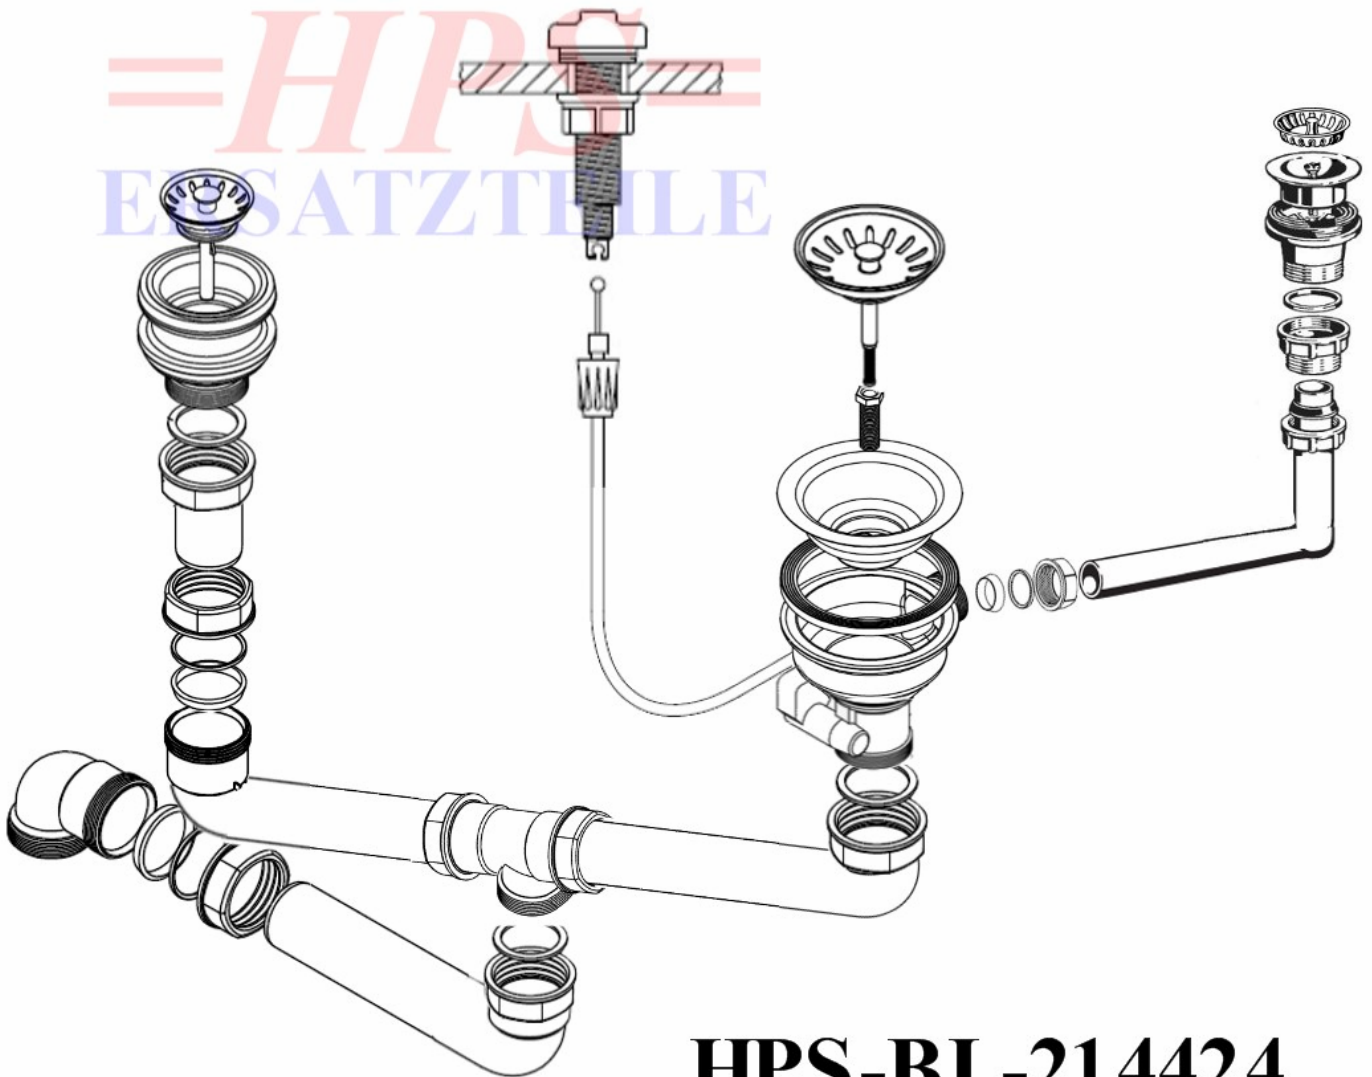

**=HPS=**  
**ERSATZTEILE**

**Blanco-Ablaufgarnitur mit Excenterbetätigung HPS-BL-214424**

Ablaufgarnitur mit Excenterbetätigung / 1 x 3½" + 1 x 1½"

HPS-ERSATZTEILE

Lychener Str. 8 17268 Templin

Tel.: 03987 551050