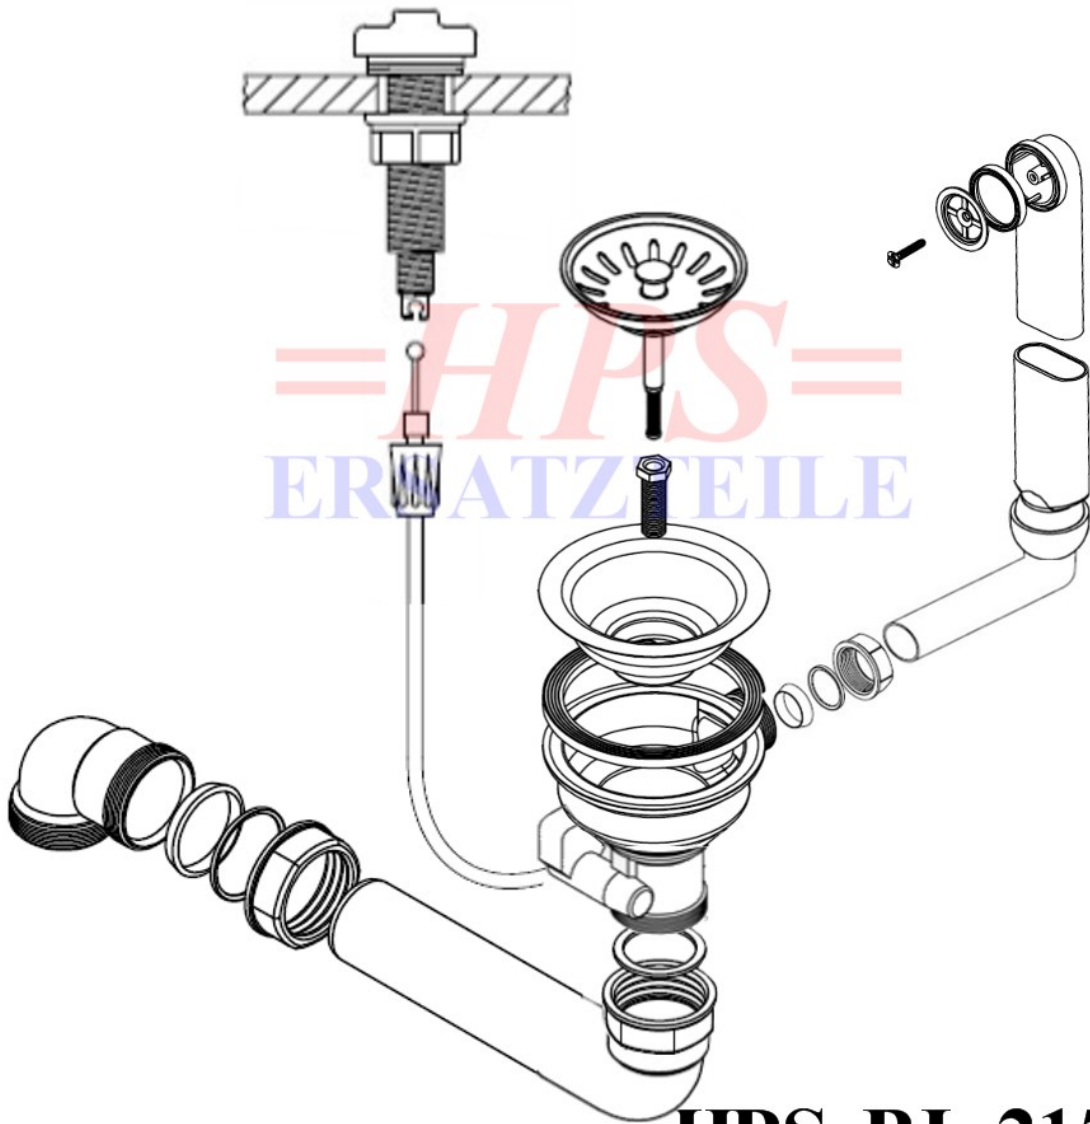

Blanco-Ablaufgarnitur mit Excenterbetätigung HPS-BL-217163

HPS-BL-217163

Ablaufgarnitur mit Excenterbetätigung / 1 x 3½"

HPS-ERSATZTEILE

Lychener Str. 8 17268 Templin

Tel.: 03987 551050

E-Mail: eg-mix@eg-mix.de / hps-ersatzteile@online.de