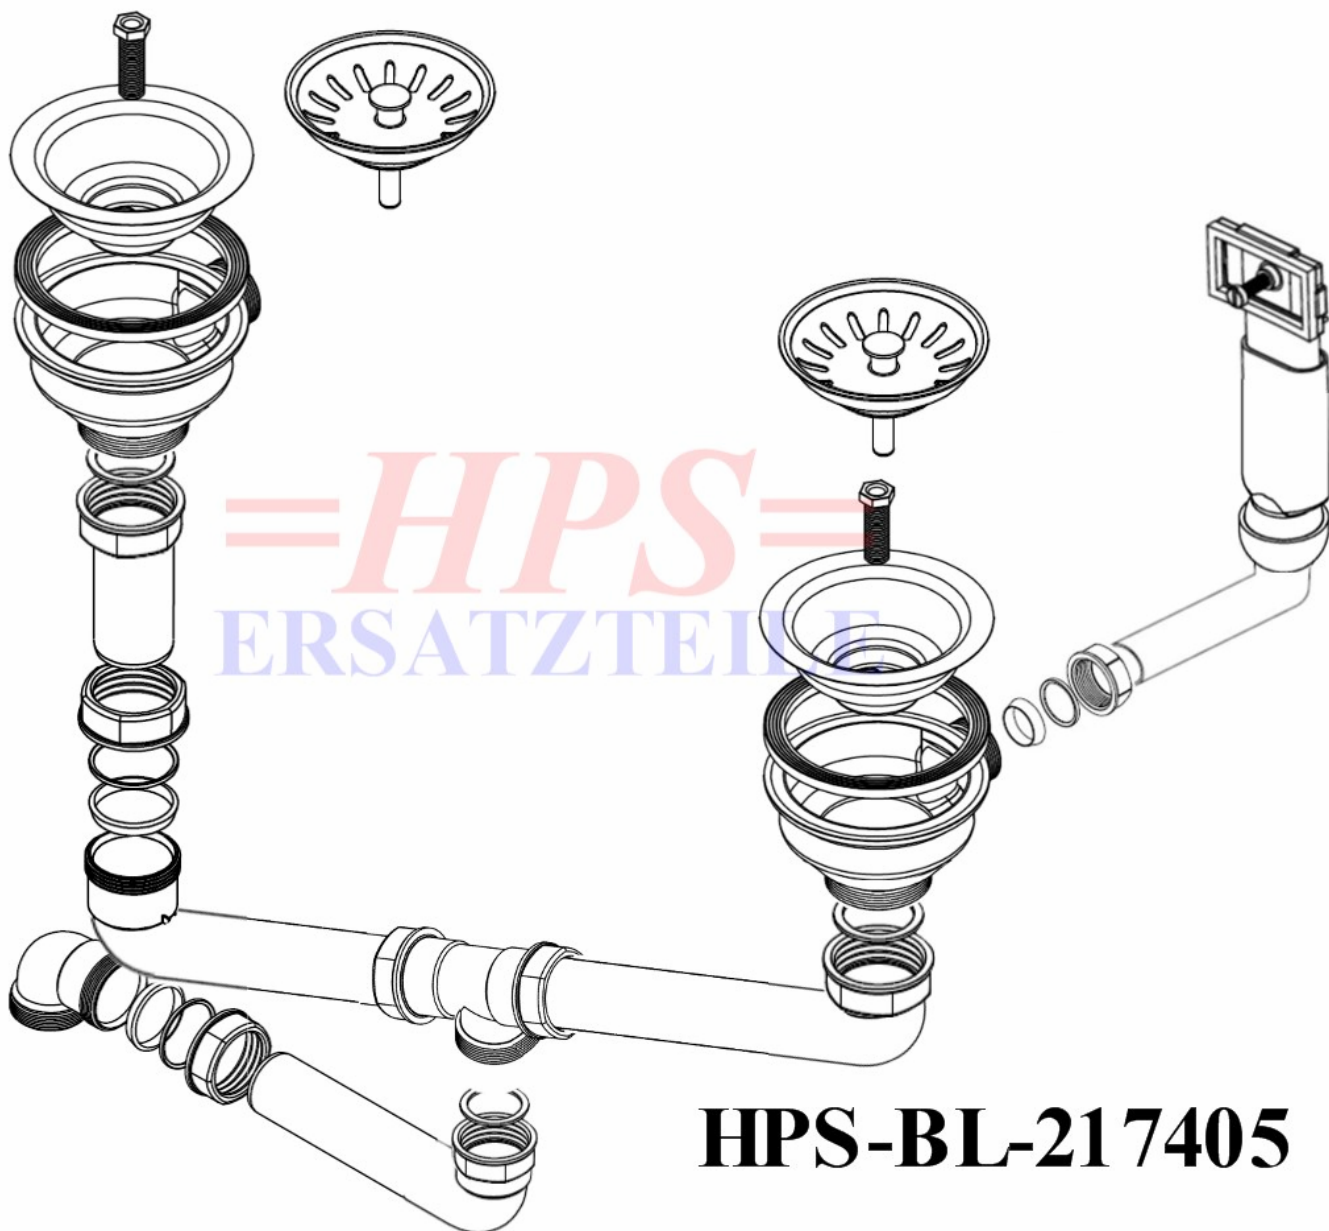

Blanco-Ablaufgarnitur mit Handbetätigung HPS-BL-217405

HPS-BL-217405

Ablaufgarnitur mit Handbetätigung 2 x 3 1/2"

HPS-ERSATZTEILE

Lychener Str. 8 17268 Templin

Tel.: 03987 551050

E-Mail: eg-mix@eg-mix.de / hps-ersatzteile@online.de