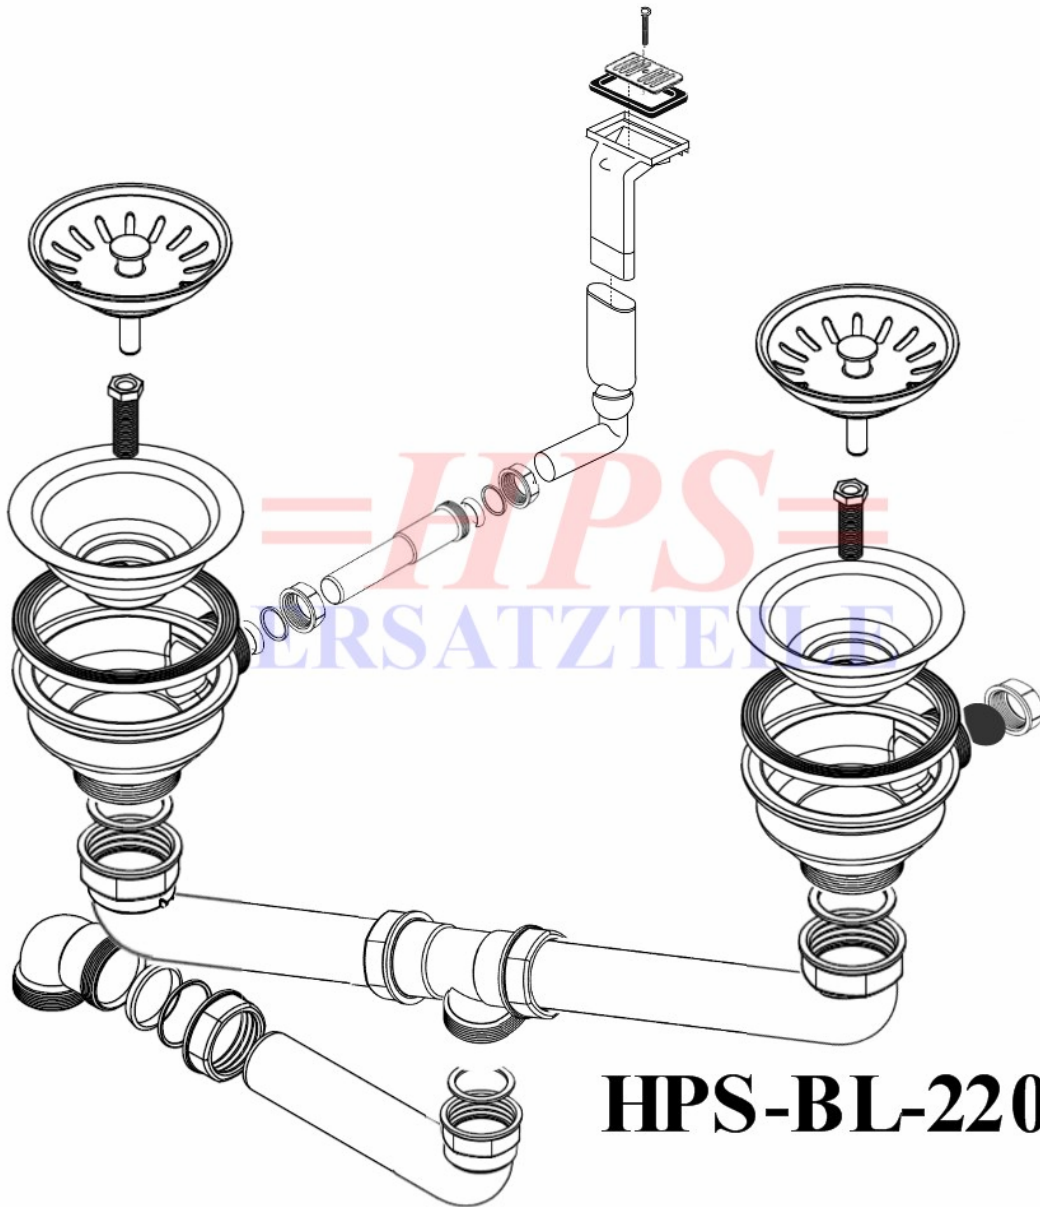

Blanco-Ablaufgarnitur mit Handbetätigung HPS-BL-220558

HPS-BL-220558

Ablaufgarnitur mit Handbetätigung 2 x 3 1/2"

HPS-ERSATZTEILE

Lychener Str. 8 17268 Templin

Tel.: 03987 551050

E-Mail: eg-mix@eg-mix.de / hps-ersatzteile@online.de