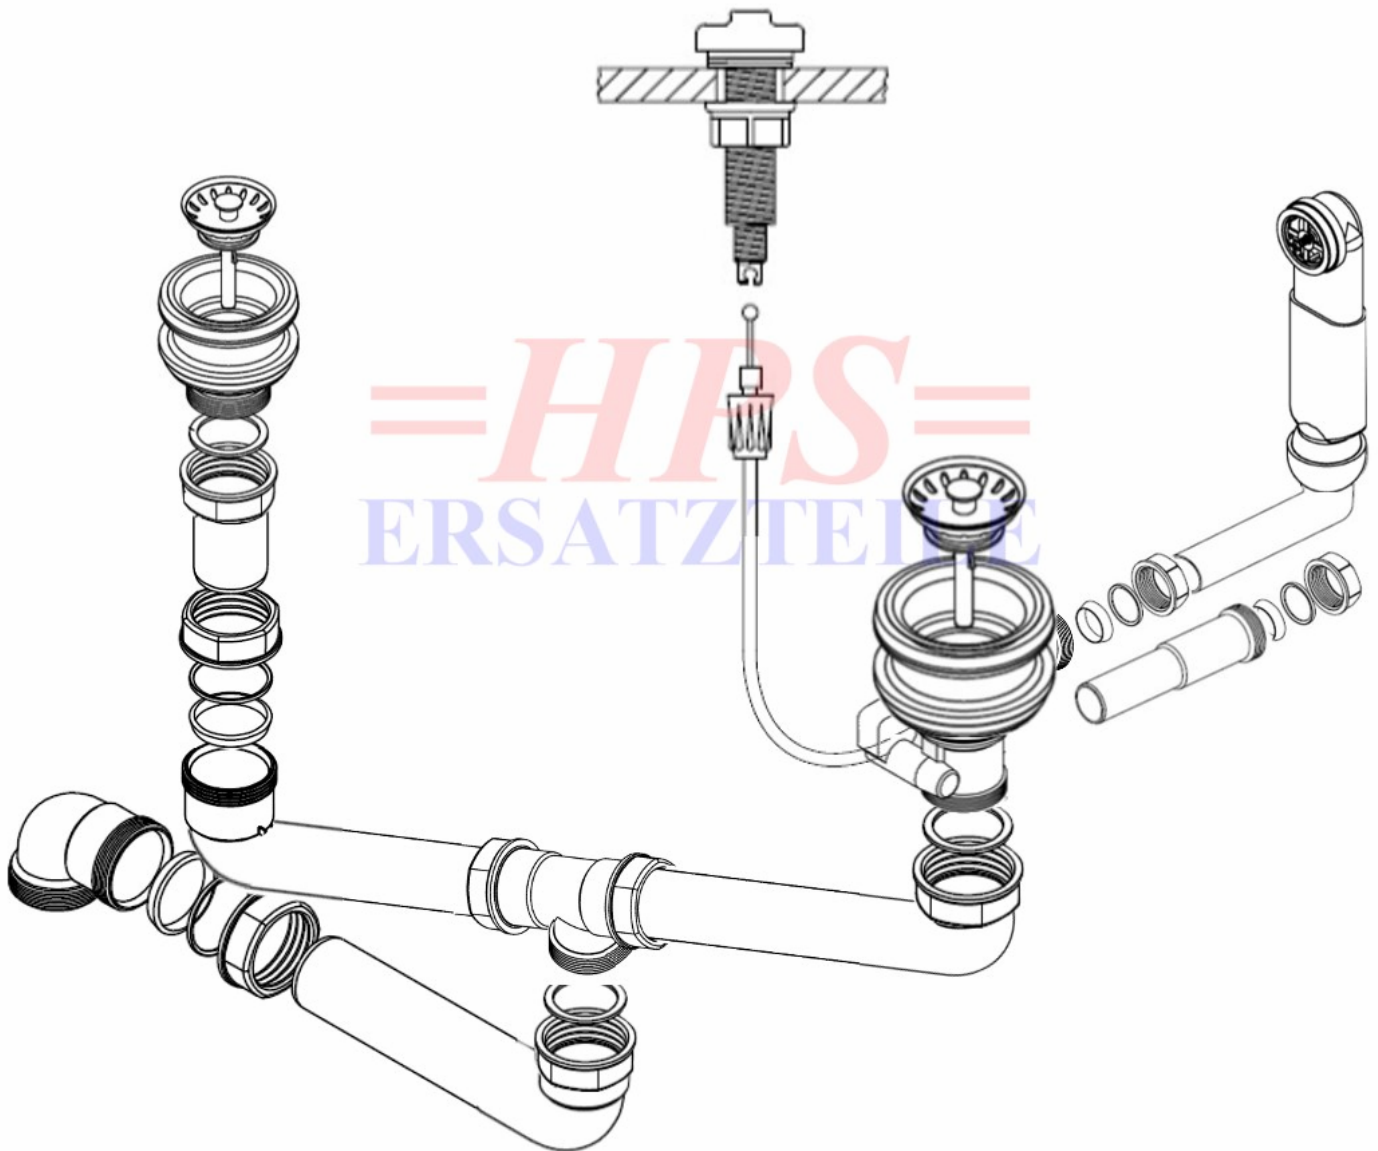

=HPS=
ERSATZTEILE

Blanco-Ablaufgarnitur mit Excenterbetätigung HPS-BL-220624

HPS-BL-220624

Ablaufgarnitur mit Excenterbetätigung 2 x 1½"

HPS-ERSATZTEILE

Lychener Str. 8 17268 Templin

Tel.: 03987 551050

E-Mail: eg-mix@eg-mix.de / hps-ersatzteile@online.de