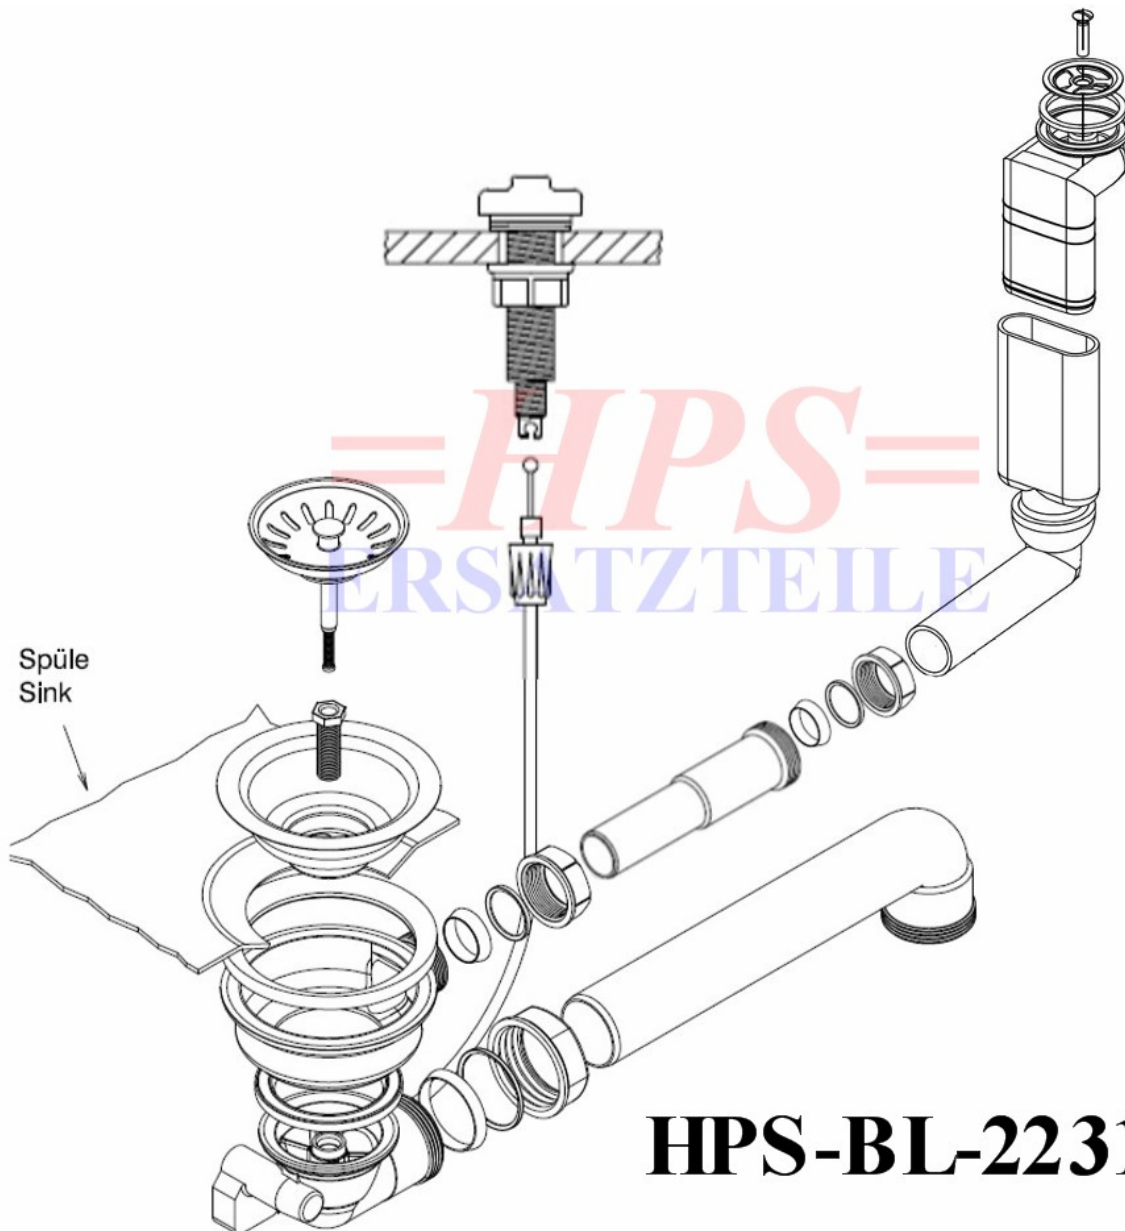

Blanco-Ablaufgarnitur mit Excenterbetätigung HPS-BL-223149

Ablaufgarnitur mit Excenterbetätigung 1 x 3½"