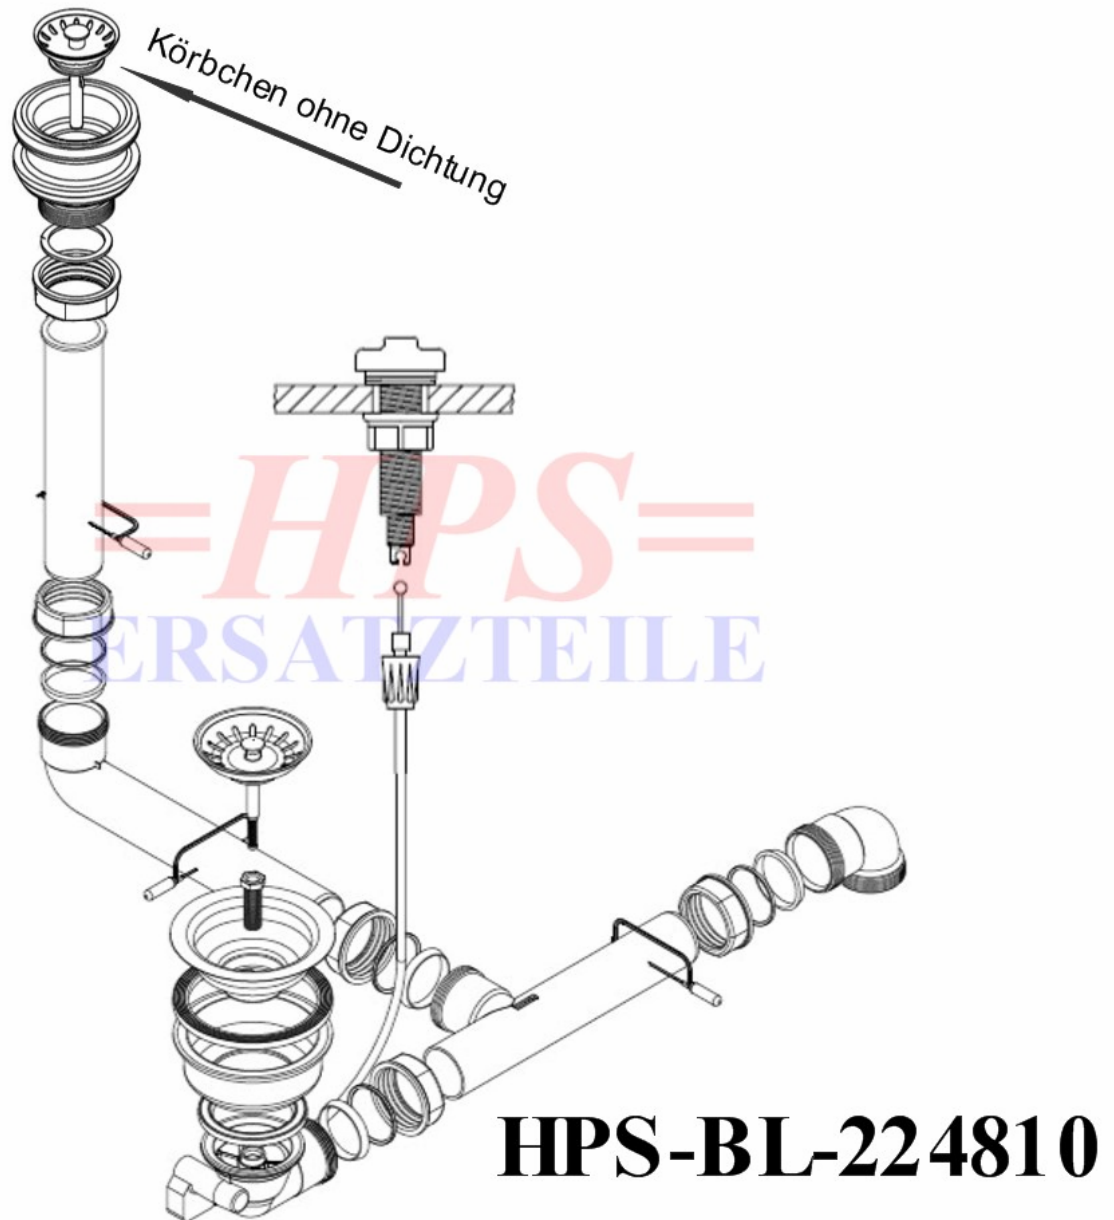

## **Blanco-Ablaufgarnitur mit Excenterbetätigung HPS-BL-224810**

Ablaufgarnitur mit Excenterbetätigung 1 x 3½" + 1 x 1½"

HPS-ERSATZTEILE

Lychener Str. 8 17268 Templin

Tel.: 03987 551050

E-Mail: [eg-mix@eg-mix.de](mailto:eg-mix@eg-mix.de) / [hps-ersatzteile@online.de](mailto:hps-ersatzteile@online.de)