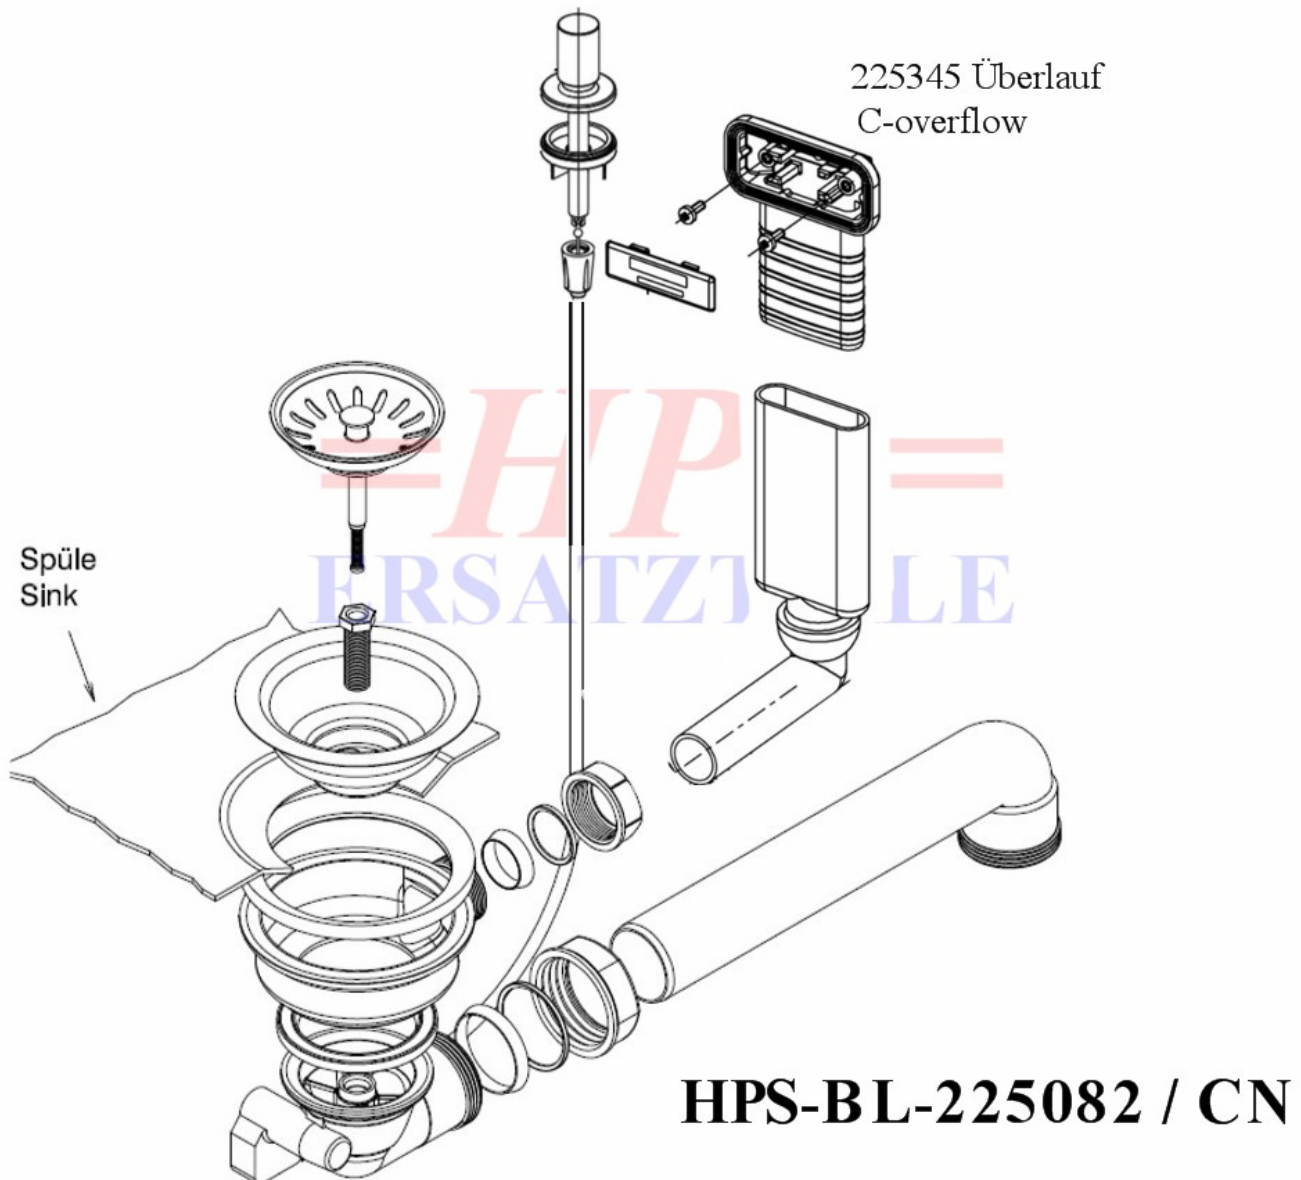

=HPS= **ERSATZTEILE**

Blanco-Ablaufgarnitur mit Excenterbetätigung HPS-BL-225082 / CN

Ablaufgarnitur mit Excenterbetätigung 1 x 3½"

HPS-ERSATZTEILE

Lychener Str. 8 17268 Templin

Tel.: 03987 551050

E-Mail: eg-mix@eg-mix.de / hps-ersatzteile@online.de