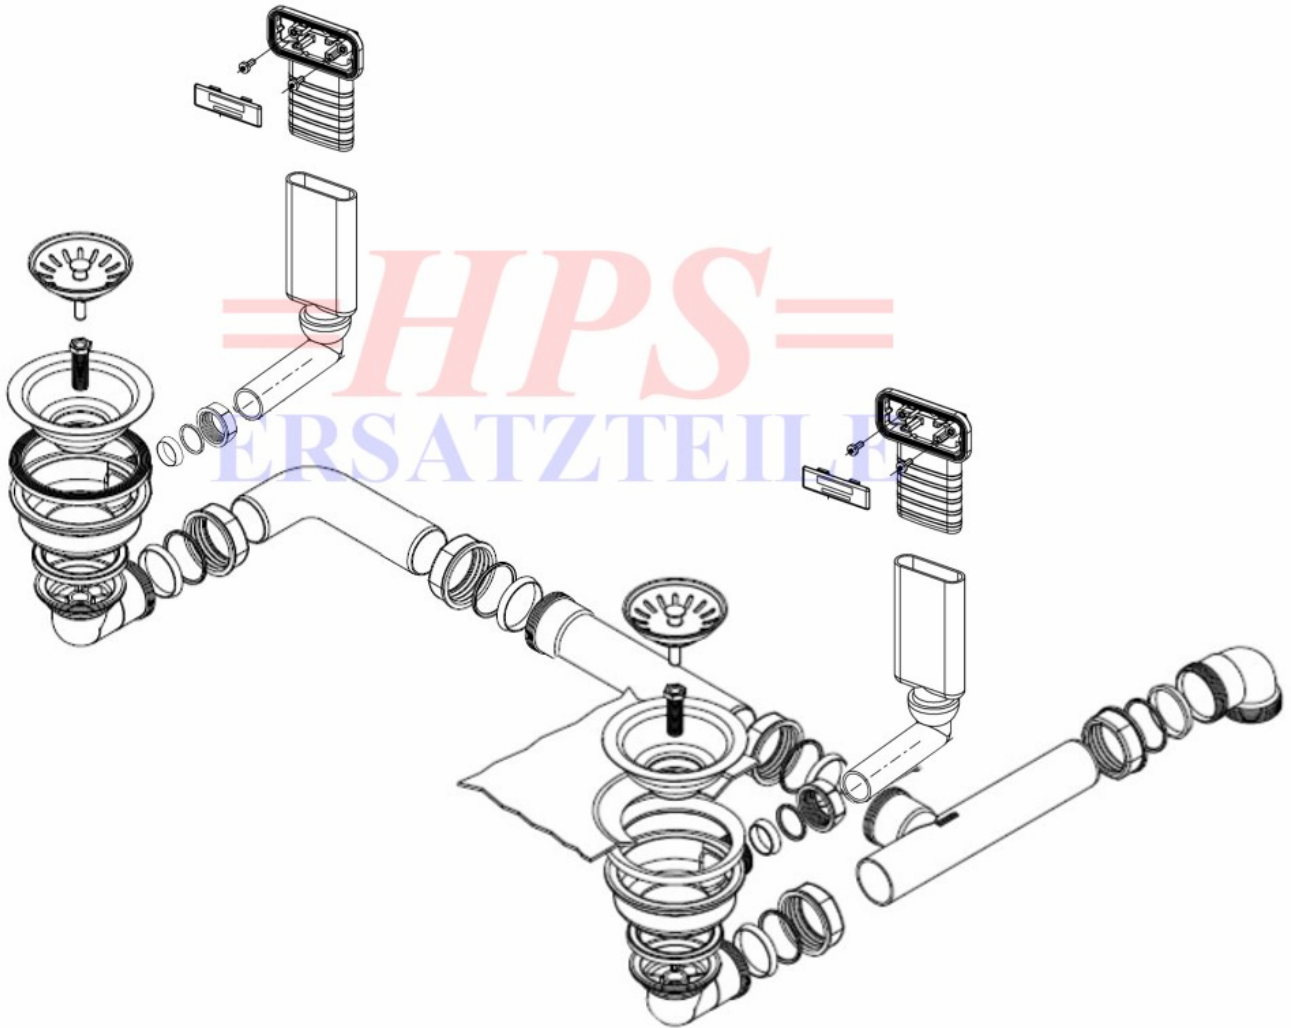

=HPS= **ERSATZTEILE**

Blanco-Ablaufgarnitur mit Handbetätigung HPS-BL-225111 / CN

HPS-BL-225111 / CN

Ablaufgarnitur mit Handbetätigung 2 x 3 1/2"

HPS-ERSATZTEILE

Lychener Str. 8 17268 Templin

Tel.: 03987 551050