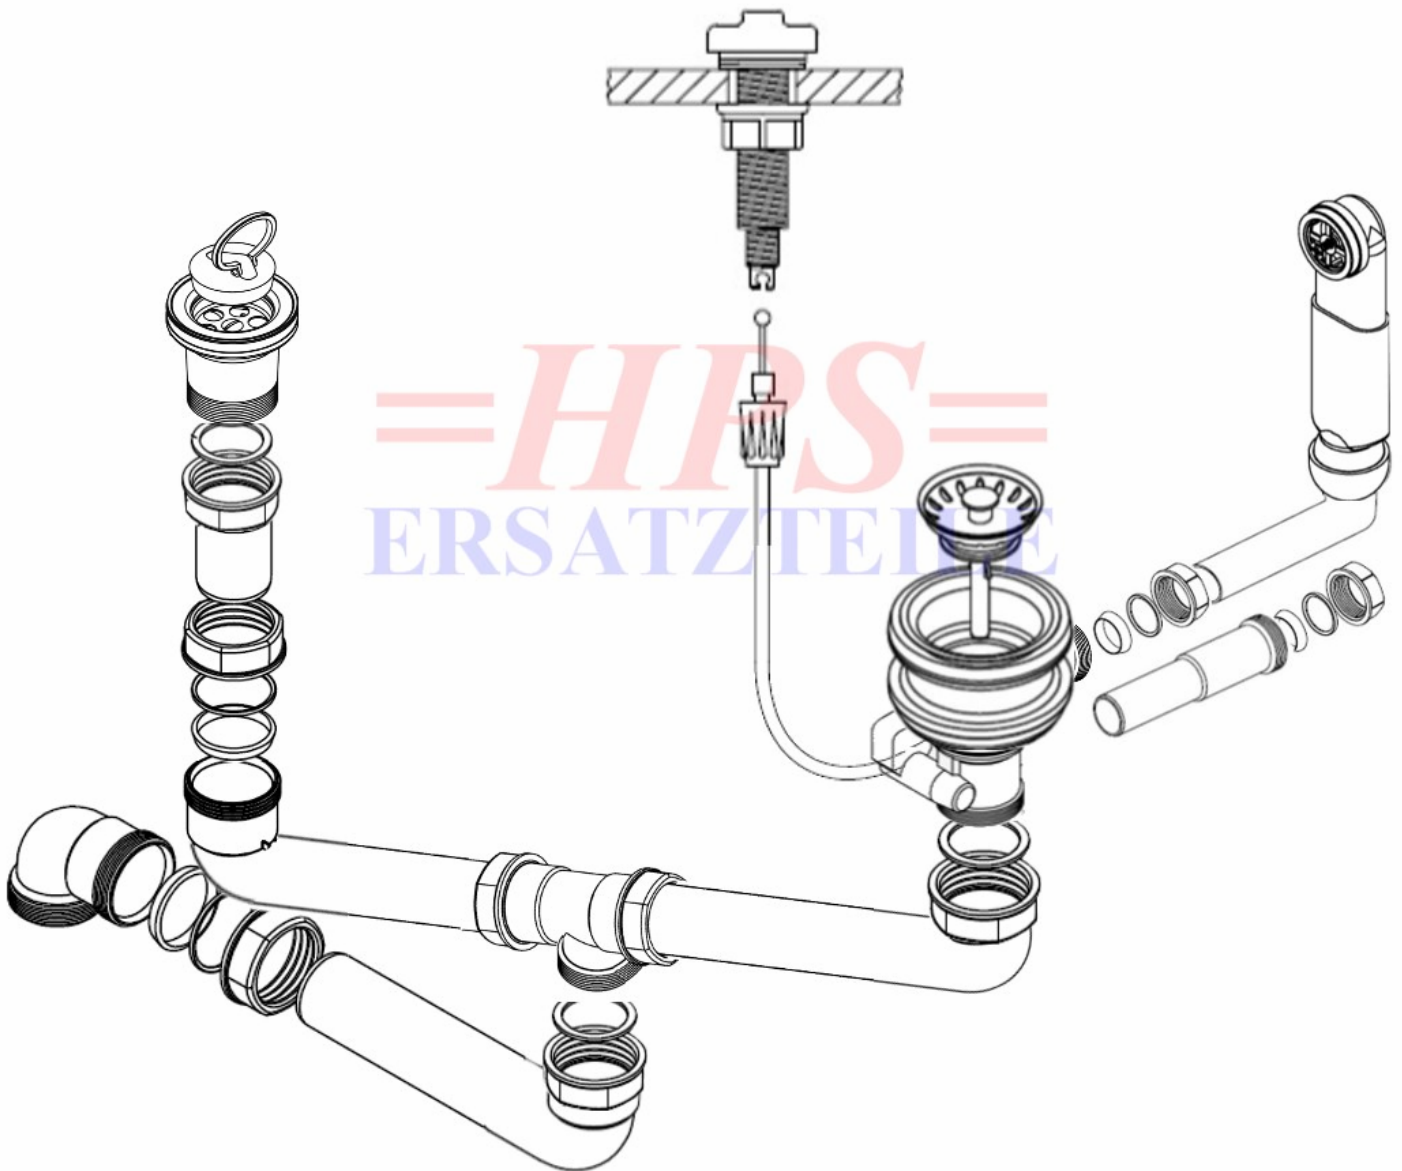

**Blanco-Ablaufgarnitur mit Excenterbetätigung HPS-BL-503072**

**HPS-BL-503072**

Ablaufgarnitur mit Excenterbetätigung 1 x 1½"

HPS-ERSATZTEILE

Lychener Str. 8 17268 Templin

Tel.: 03987 551050

E-Mail: [eg-mix@eg-mix.de](mailto:eg-mix@eg-mix.de) / [hps-ersatzteile@online.de](mailto:hps-ersatzteile@online.de)