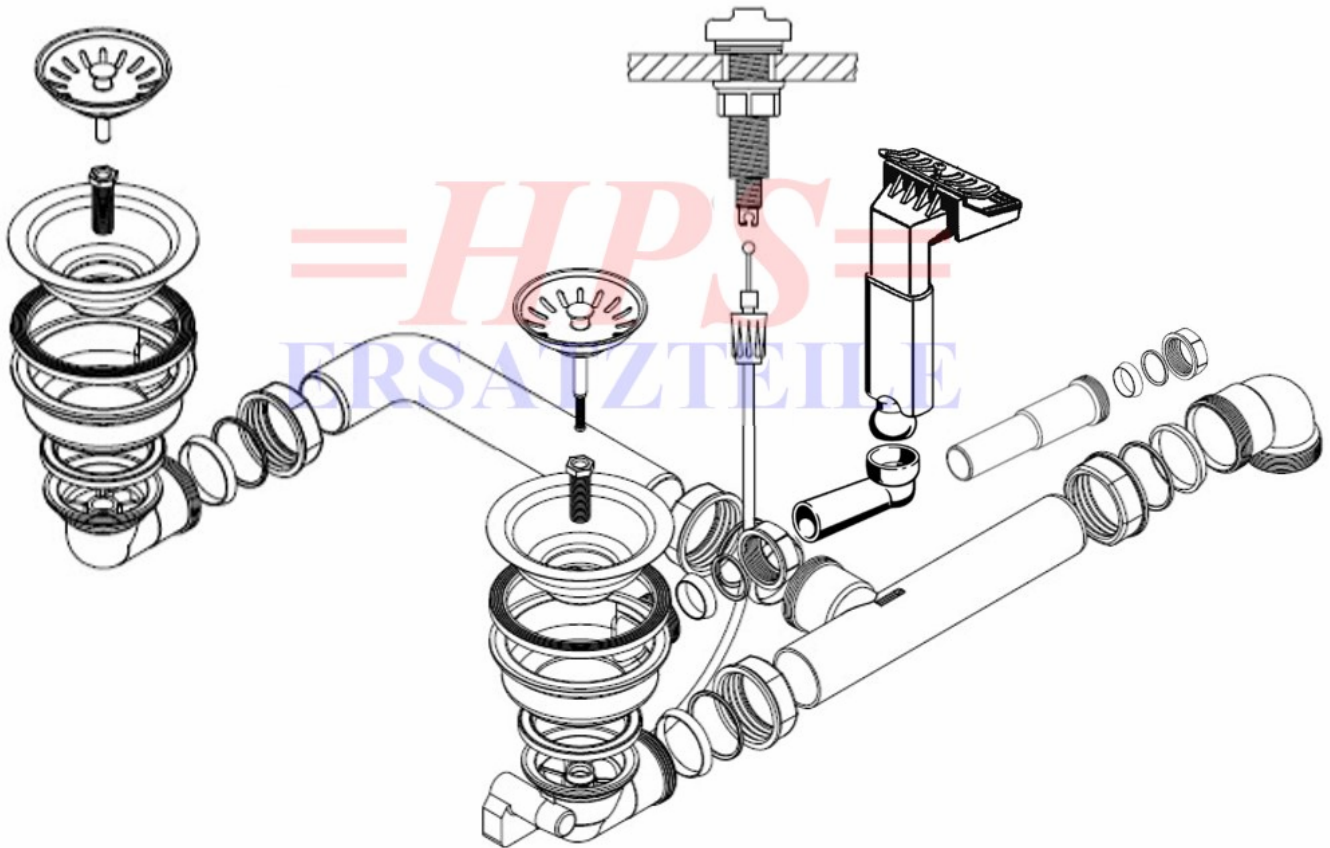

=HPS= **ERSATZTEILE**

Blanco-Ablaufgarnitur mit Handbetätigung HPS-BL-509229

HPS-BL-509229

Ablaufgarnitur mit Handbetätigung 2 x 3 1/2"

HPS-ERSATZTEILE

Lychener Str. 8 17268 Templin

Tel.: 03987 551050

E-Mail: eg-mix@eg-mix.de / hps-ersatzteile@online.de