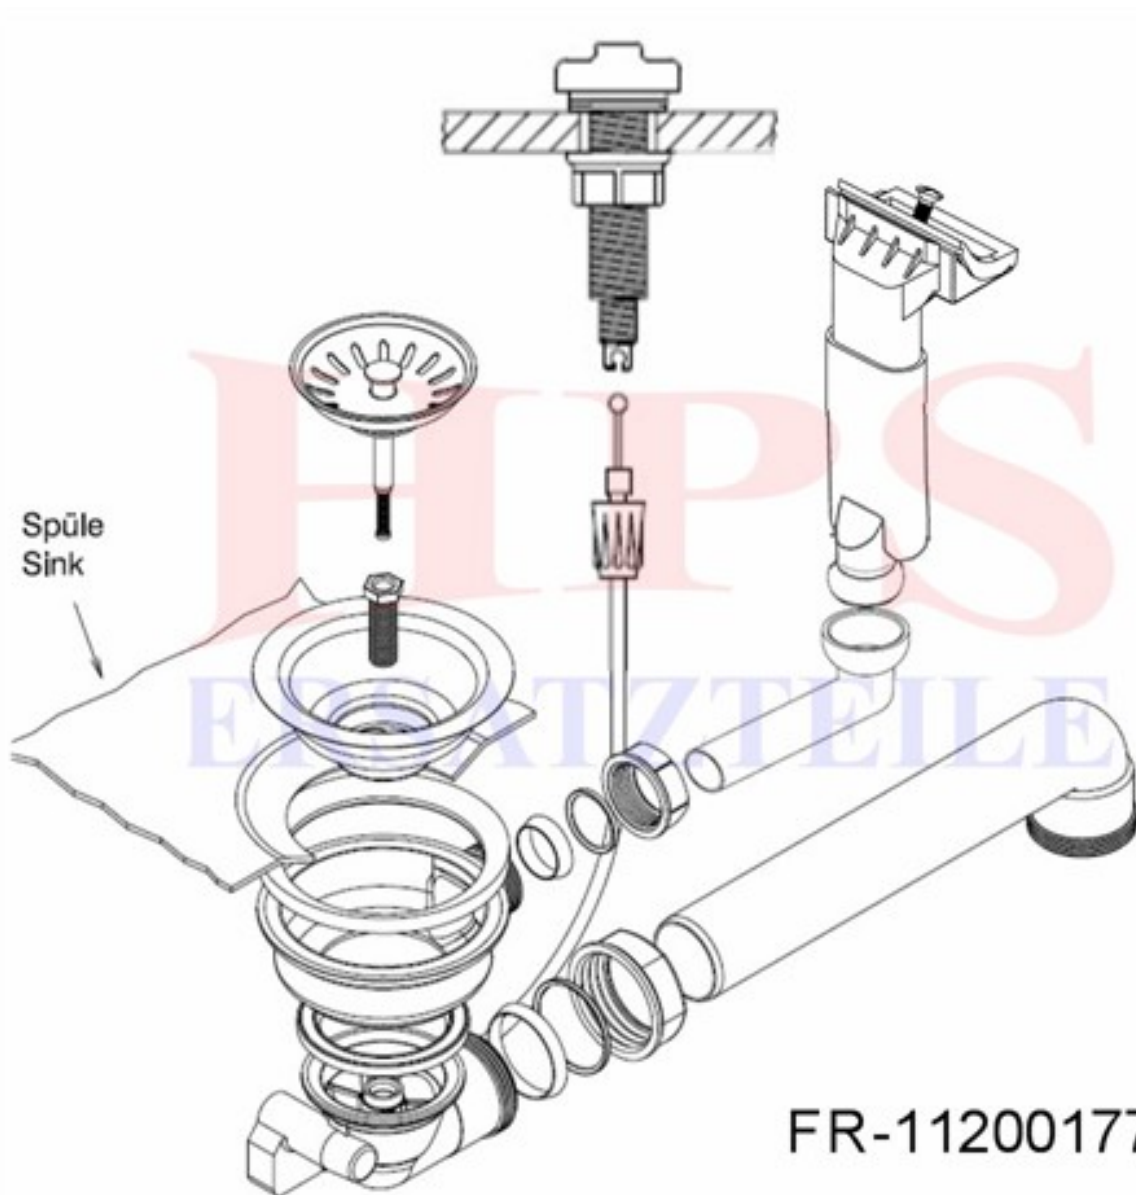

Franke-Ablaufgarnitur mit Excenterbetätigung HPS-FR-17786

Ablaufgarnitur mit Excenterbetätigung / 1 x 3½"