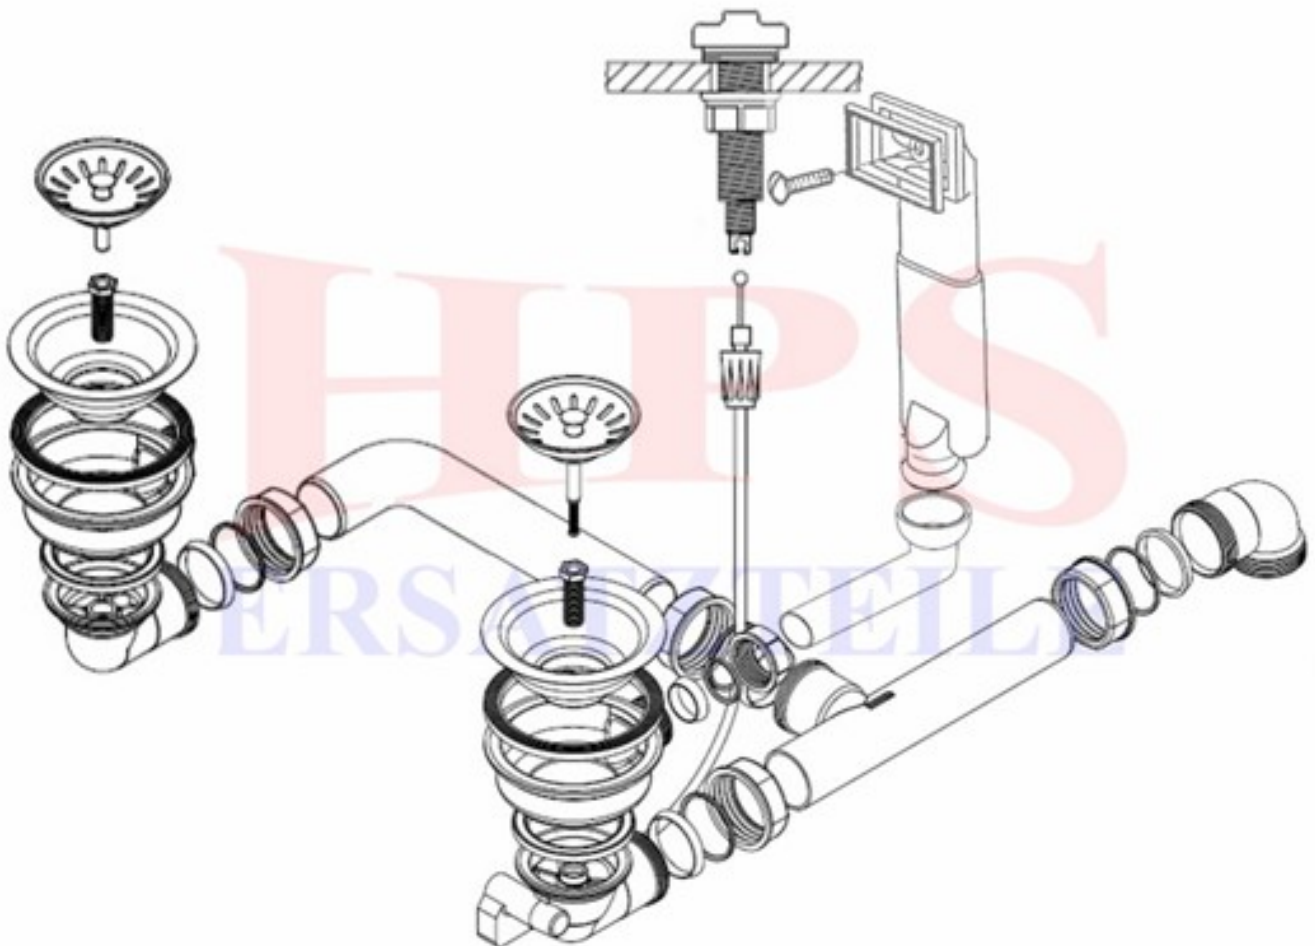

**Franke-Ablaufgarnitur mit Excenterbetätigung HPS-FR-6218**

**FR-1120006218**

**Ablaufgarnitur mit Excenterbetätigung / 2 x 3½"**

HPS-ERSATZTEILE

Lychener Str. 8 17268 Templin

Tel.: 03987 551050

E-Mail: [eg-mix@eg-mix.de](mailto:eg-mix@eg-mix.de) / [hps-ersatzteile@online.de](mailto:hps-ersatzteile@online.de)