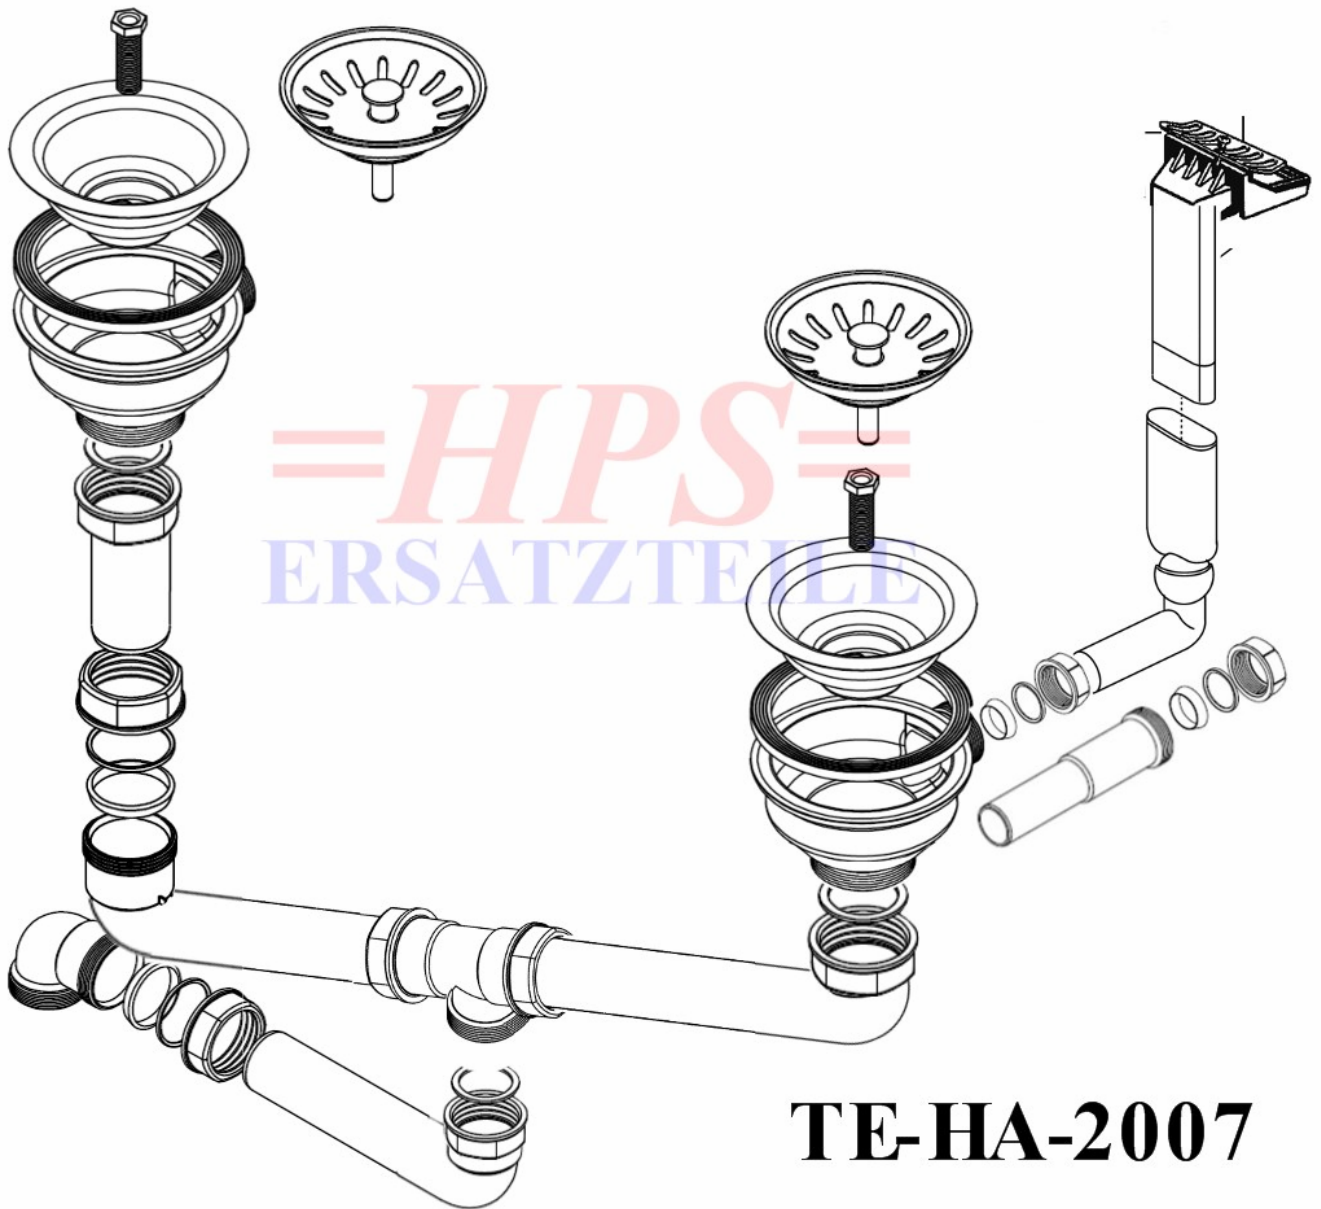

Teka-Ablaufgarnitur mit Handbetätigung HPS-TE-HA-2007

Ablaufgarnitur mit Handbetätigung / 2 x 3½"