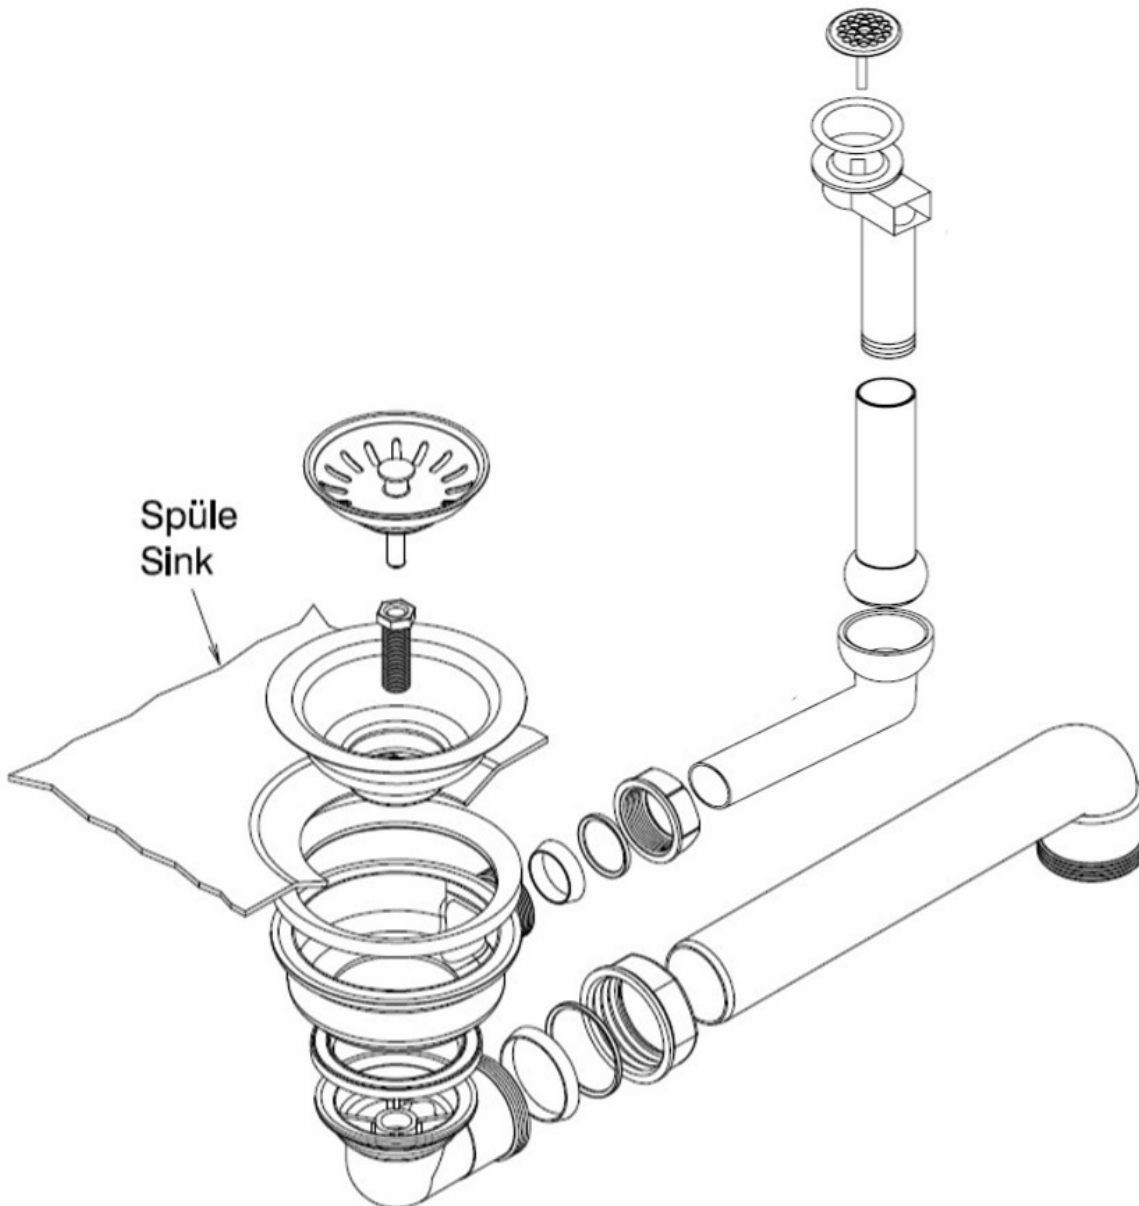

=HPS= ERSATZTEILE

Teka-Ablaufgarnitur mit Handbetätigung HPS-TE-HA-2012

Ablaufgarnitur mit Handbetätigung / 1 x 3½"

HPS-ERSATZTEILE

Lychener Str. 8 17268 Templin

Tel.: 03987 551050

E-Mail: eg-mix@eg-mix.de / hps-ersatzteile@online.de