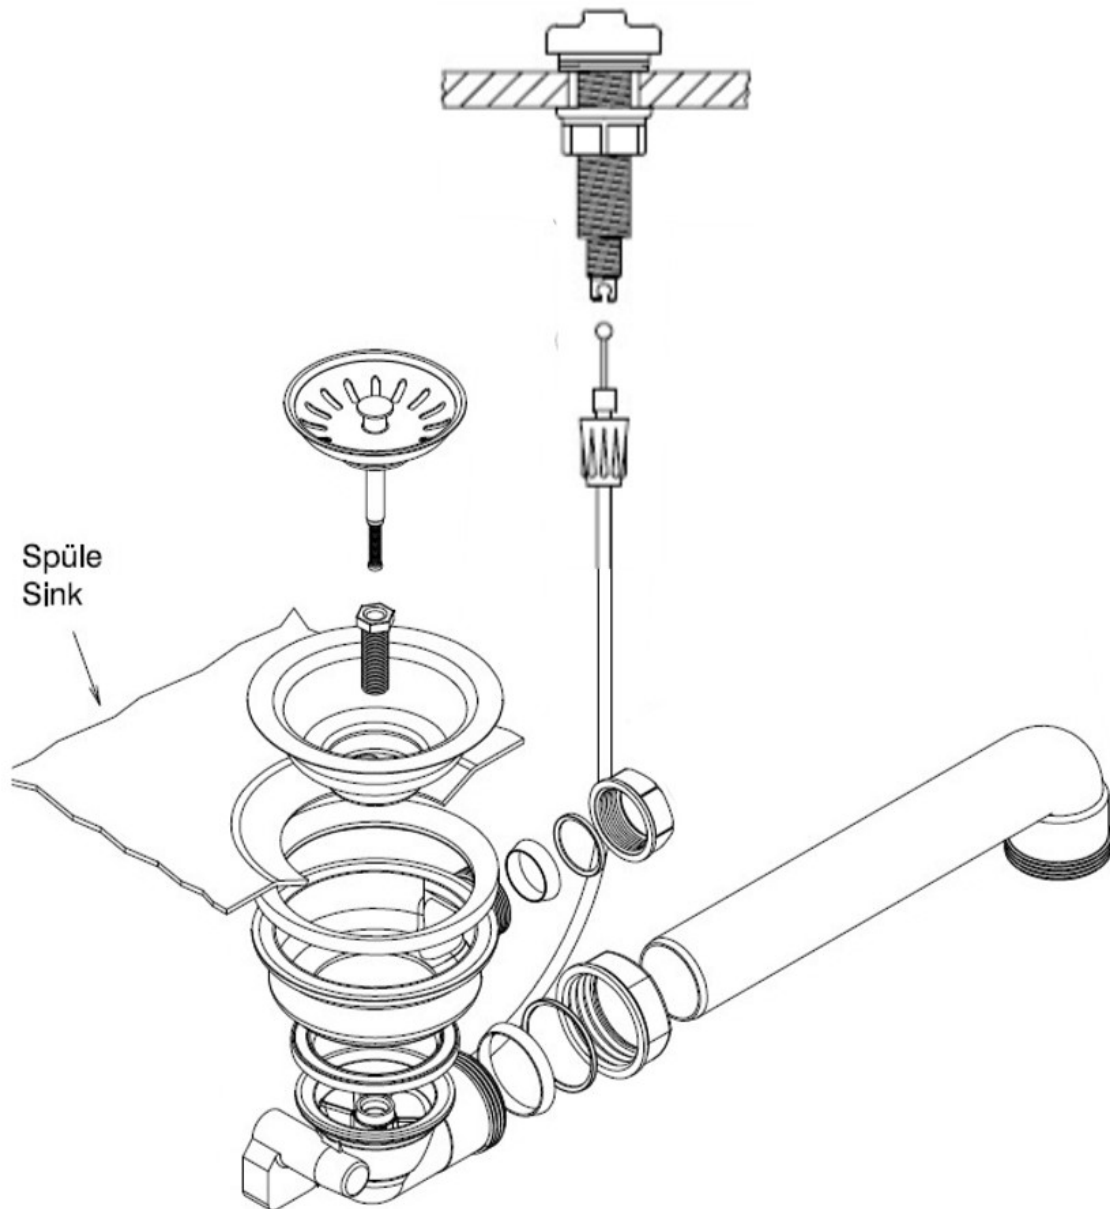

### **HPS Universal Ablaufgarnitur mit Excenterbetätigung HPS-UA-1010 501**

**Ablaufgarnitur mit Excenterbetätigung 1 x 3 1/2"**

**HPS-ERSATZTEILE**

Lychener Str. 8 17268 Templin

Tel.: 03987 551050

E-Mail: [eg-mix@eg-mix.de](mailto:eg-mix@eg-mix.de) / [hps-ersatzteile@online.de](mailto:hps-ersatzteile@online.de)