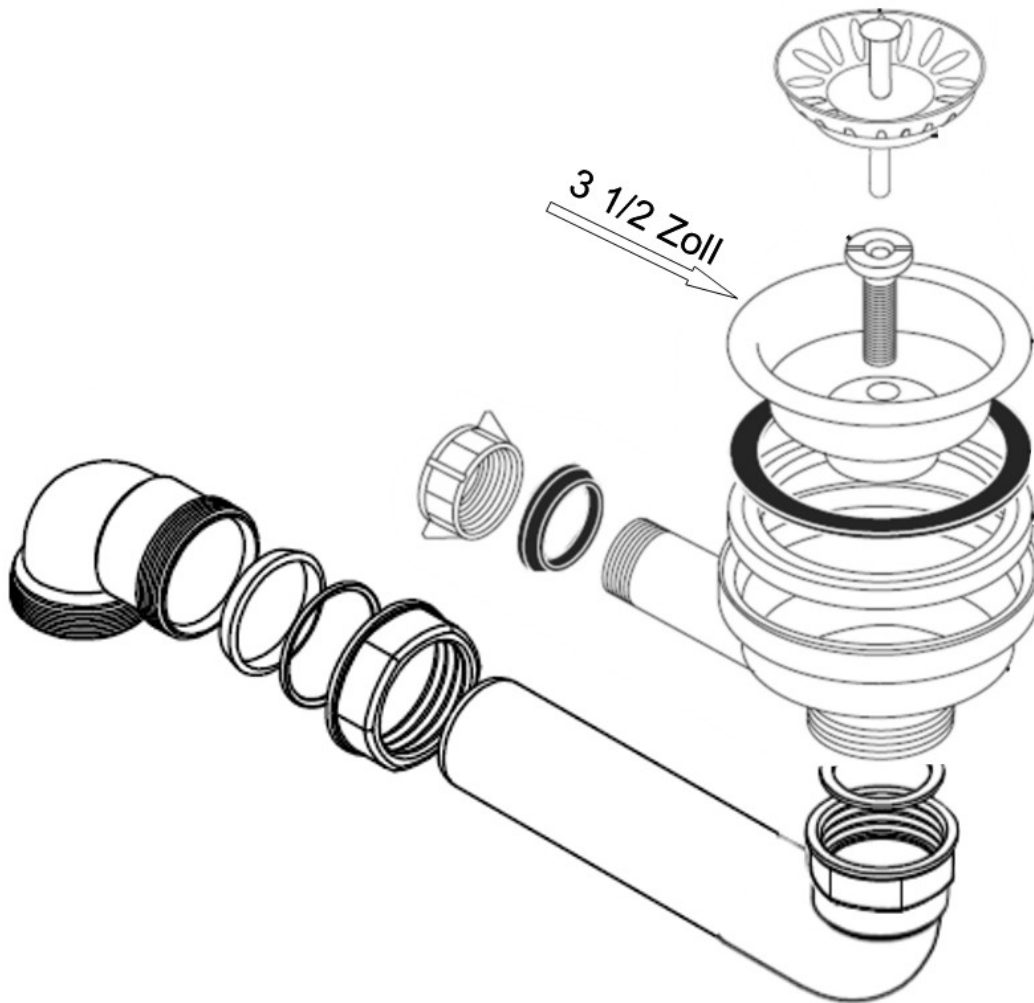

=HPS=

ERSATZTEILE

HPS Universal Ablaufgarnitur mit Handbetätigung HPS-UA-2010 401

Ablaufgarnitur mit Handbetätigung 1 x 3 1/2"

HPS-ERSATZTEILE

Lychener Str. 8 17268 Templin

Tel.: 03987 551050

E-Mail: eg-mix@eg-mix.de / hps-ersatzteile@online.de