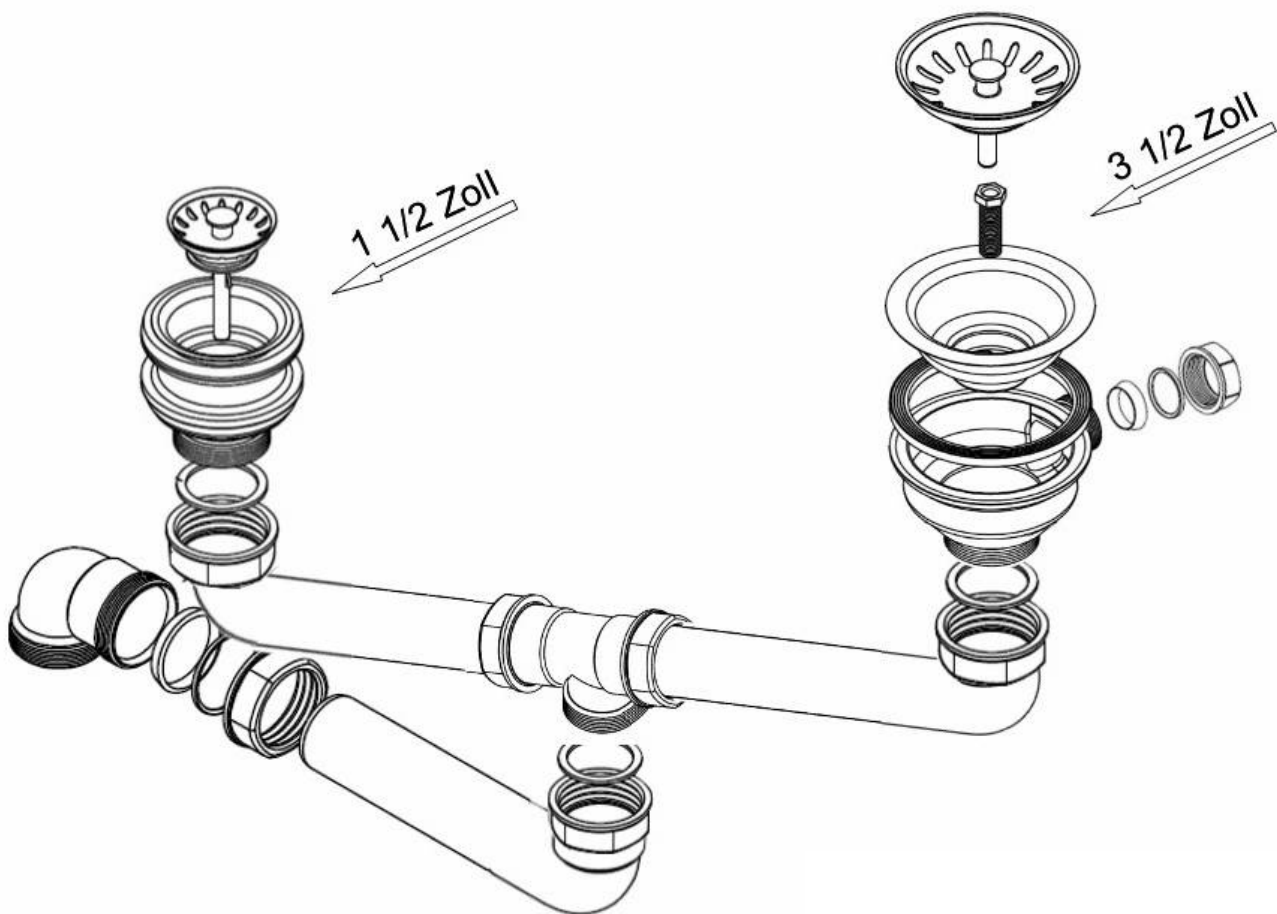

=HPS=

ERSATZTEILE

HPS Universal Ablaufgarnitur mit Handbetätigung HPS-UA-2020 506

Ablaufgarnitur mit Handbetätigung 1 x 1 1/2" / 1 x 3 1/2"

HPS-ERSATZTEILE

Lychener Str. 8 17268 Templin

Tel.: 03987 551050

E-Mail: eg-mix@eg-mix.de / hps-ersatzteile@online.de