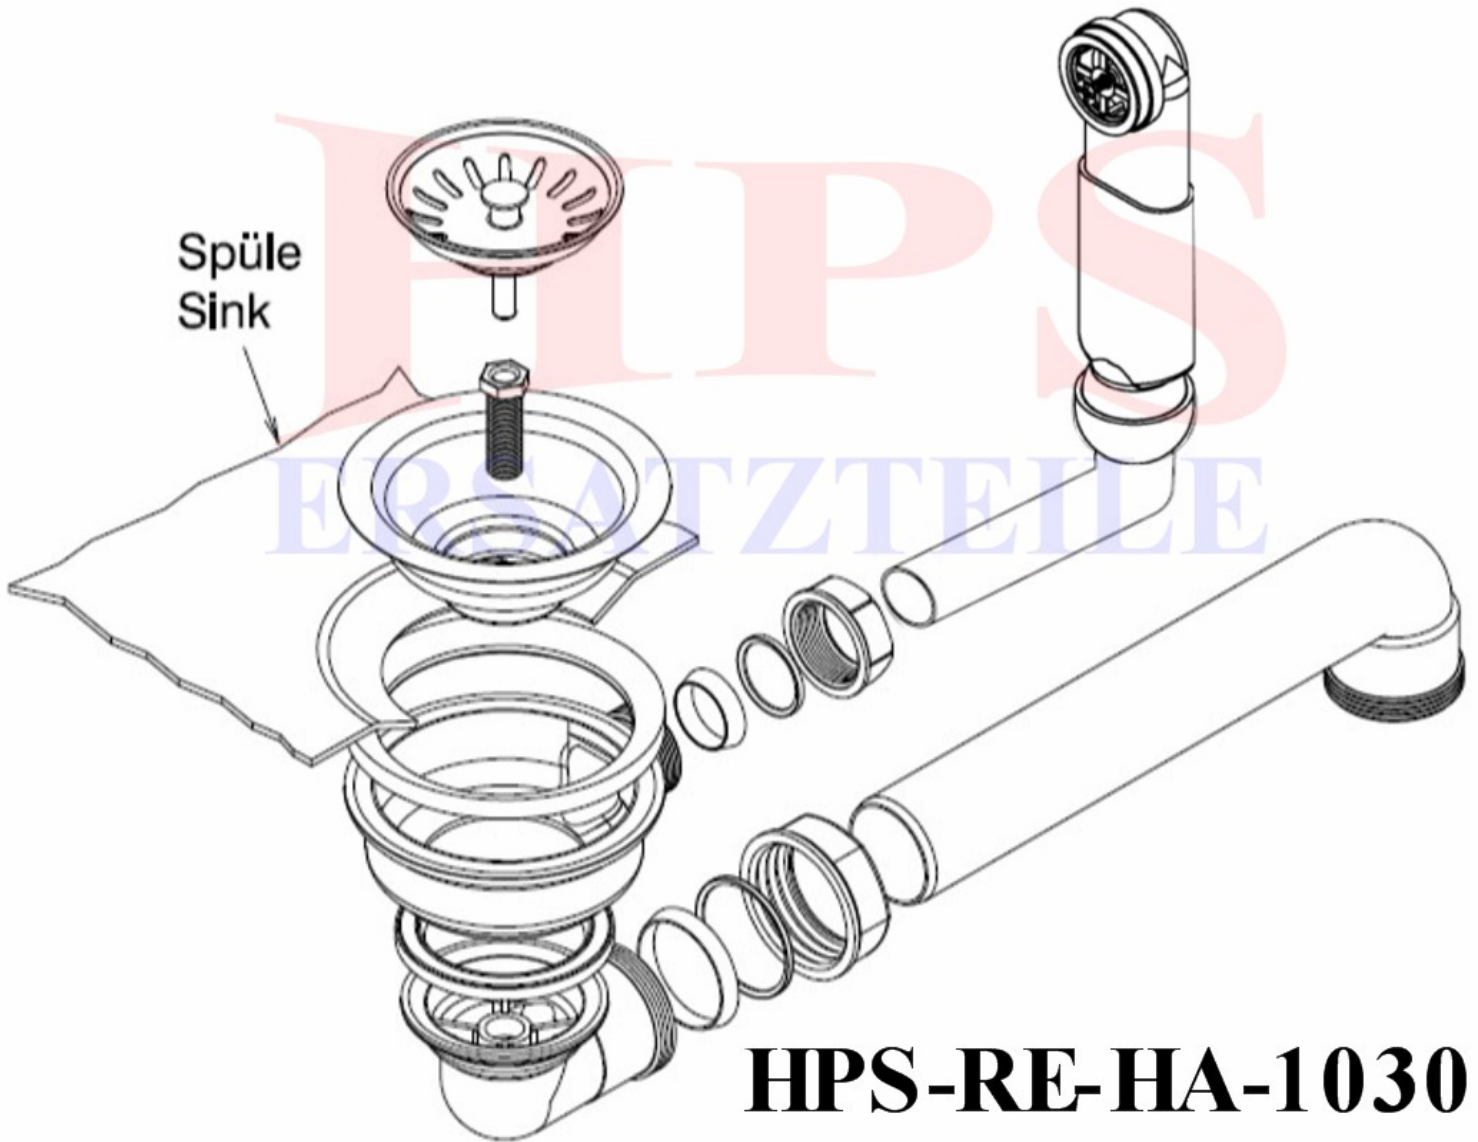

Ablaufgarnitur mit Handbetätigung HPS-RE-HA-1030

IHR KÜCHENSHOP [WWW.EG-MIX.DE](http://WWW.EG-MIX.DE) und HPS-ERSATZTEILE

Tel.: 03987 551050

E-Mail: [eg-mix@eg-mix.de](mailto:eg-mix@eg-mix.de) / [hps-ersatzteile@online.de](mailto:hps-ersatzteile@online.de)