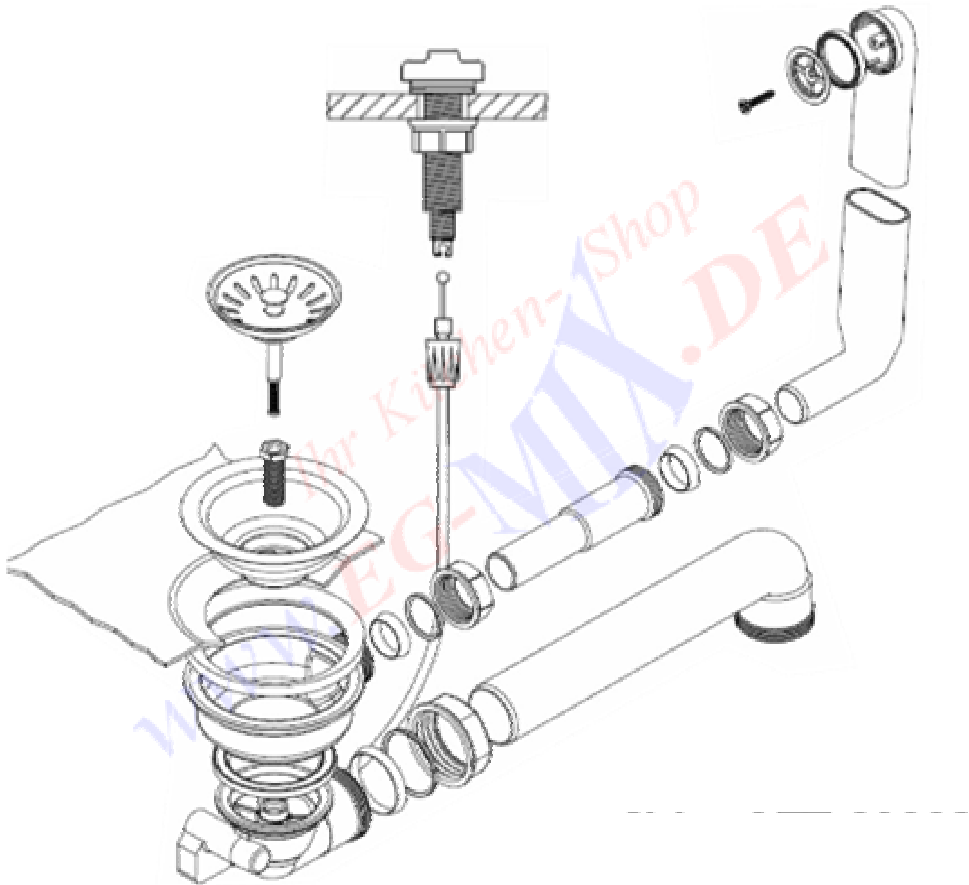

# Teka-Ablaufgarnitur TE-83002

Ablaufgarnitur mit Excenterbetätigung / 1 x 3½"

---

IHR KÜCHENSHOP [WWW.EG-MIX.DE](http://WWW.EG-MIX.DE)

Tel.: 03987 551050

E-Mail: [eg-mix@eg-mix.de](mailto:eg-mix@eg-mix.de)